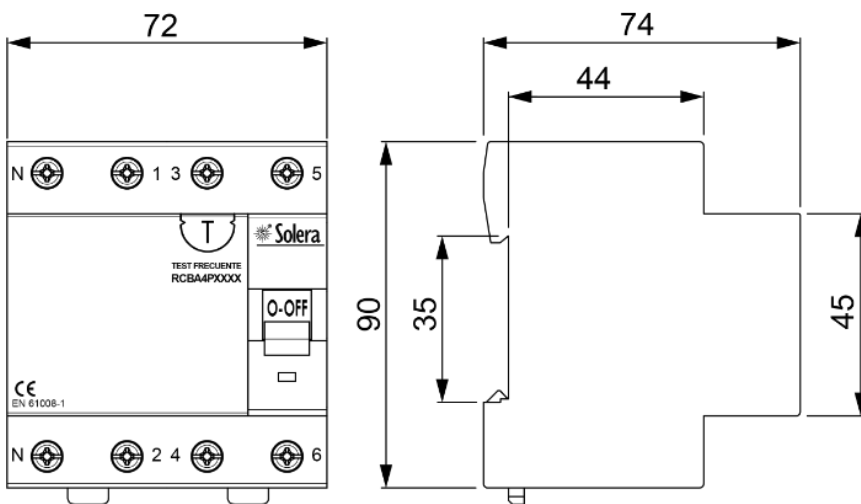

Medidas de embalagem cm	47x43x18
Peso unitário (g)	191
Peso do recipiente (Kg)	0,209
Peso da embalagem (Kg)	6,884
Código tarifário	85362010

Sketch

Documentação e downloads

- Instruções de montagem (0.26MB)
- Certificado (0.72MB)
- Informações de segurança (0.38MB)