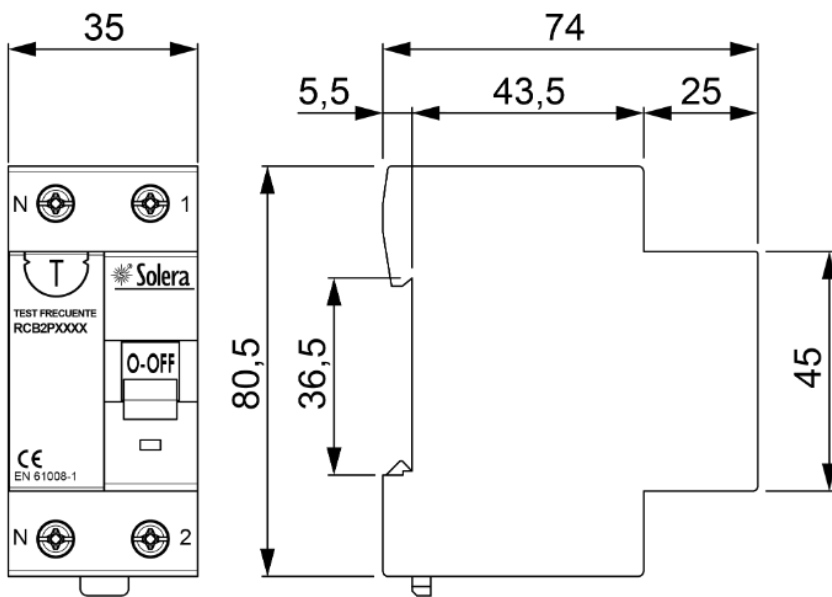

Unidades de paletes	1500
Medidas de embalagem cm	43x20,5x27
Peso unitário (g)	432,8
Peso do recipiente (Kg)	0,4328
Peso da embalagem (Kg)	26,106
Código tarifário	85362010

Sketch

Documentação e downloads

- [Instruções de montagem (0.26MB)](#)
- [Certificado (0.72MB)](#)
- [Informações de segurança (0.38MB)](#)