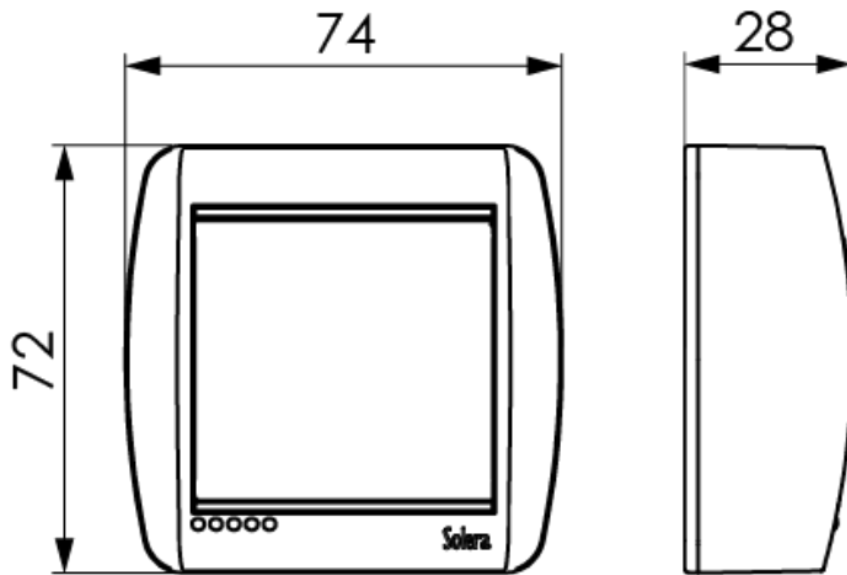

Documentação e downloads

Doc. comercial COMERCIAL (2.74MB)

Surface switches Mural range (Solera)

Informações de segurança (0.38MB)

Assembly surface switches Mural range (Solera)