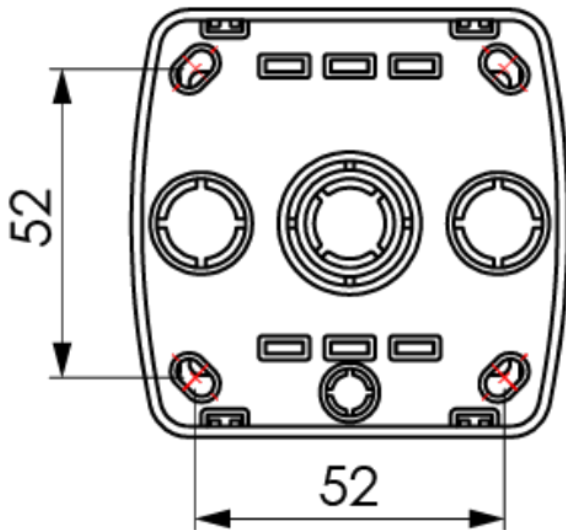

Documentação e downloads

Doc. comercial COMERCIAL (2.74MB)

Surface switches Mural range (Solera)

Informações de segurança (0.38MB)

Assembly surface switches Mural range (Solera)