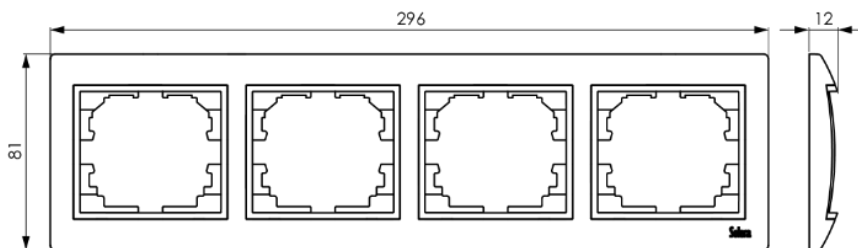

De acordo com a Diretiva Europeia 2011/65/UE (RoHS)

Não aplicável porque não cumpre a definição de Equipamento Elétrico e Eletrónico (EEE) tal como descrito no artigo 3.1 da Diretiva 2011/65/UE (RoHS II).

De acordo com a Diretiva Europeia 2012/19/UE (RAEE2)

Não aplicável porque não cumpre a definição de Equipamento Elétrico e Eletrónico (EEE) tal como descrito no artigo 3.1(a) da Diretiva 2012/19/UE (REEE II).

Logística e embalagem

Código EAN da unidade	8423220221444
Contêiner de código EAN	8423220221185
Embalagem de código EAN	18423220221182
Contêiner de unidades	10
Embalagem de unidades	120
Unidades de paletes	4320
Medições de embalagem cm	26x14x10
Medidas de embalagem cm	44x27,5x40
Peso unitário (g)	18,2
Peso do recipiente (Kg)	0,3324
Peso da embalagem (Kg)	4,7068
Código tarifário	85366990

Sketch

Documentação e downloads

Informações de segurança (0.38MB)

Assembly flush switches form Europa range (Solera)