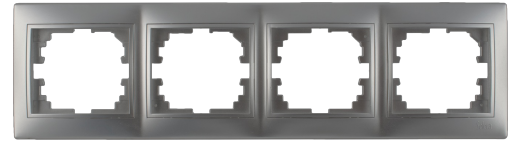

## Quadro horizontal para 4 elementos. Prata.

Quadro horizontal para 4 elementos. Prata. Dimensões 296 x 81 x 10.

## Recursos

Aplicativos comuns	Ambiente interno doméstico / terciário (interior de habitações, escritórios, lojas, etc.)
Tipo de mecanismo	Quadro, armação
Tipo de instalação	Embutir
Dimensões	296 x 81 x 10
Cor da moldura	Prata
Posição	Horizontal
No. de elementos	Para 4 Elementos