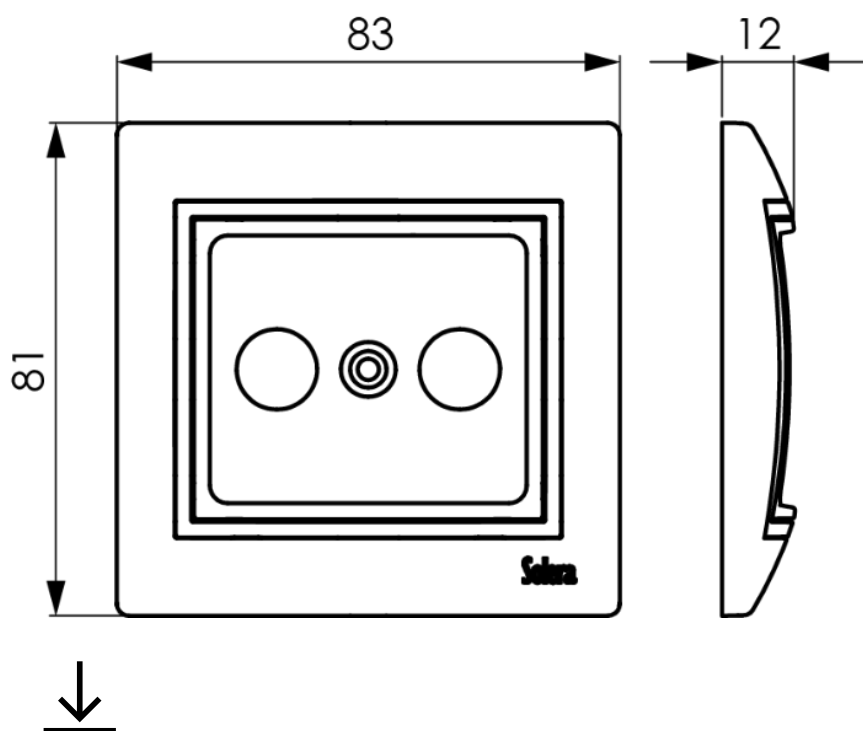

Documentação e downloads

Informações de segurança (0.38MB)

Assembly flush switches form Europa range (Solera)