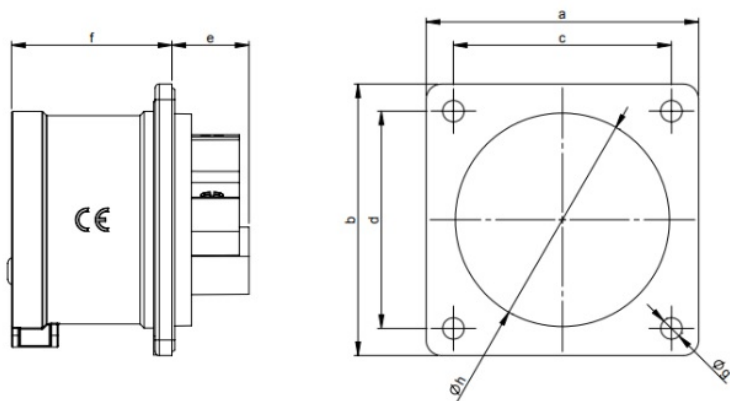

Ampere	16			32		
Pole	3	4	5	3	4	5
a x b [mm]	70	70	70	70	70	70
c x d [mm]	56	56	56	56	56	56
e [mm]	21	21	20	21	21	21
f [mm]	42	42	42	51	51	51
g [mm]	5,5	5,5	5,5	5,5	5,5	5,5
h [mm]	43	43	55	55	55	55

Documentação e downloads

Informações de segurança (0.38MB)