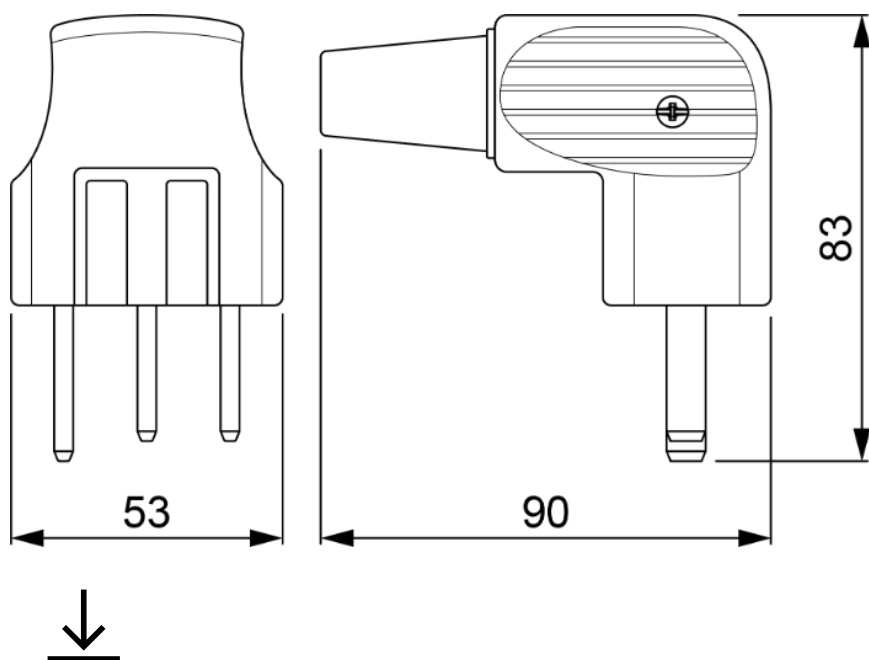

Documentação e downloads

Informações de segurança (0.38MB)