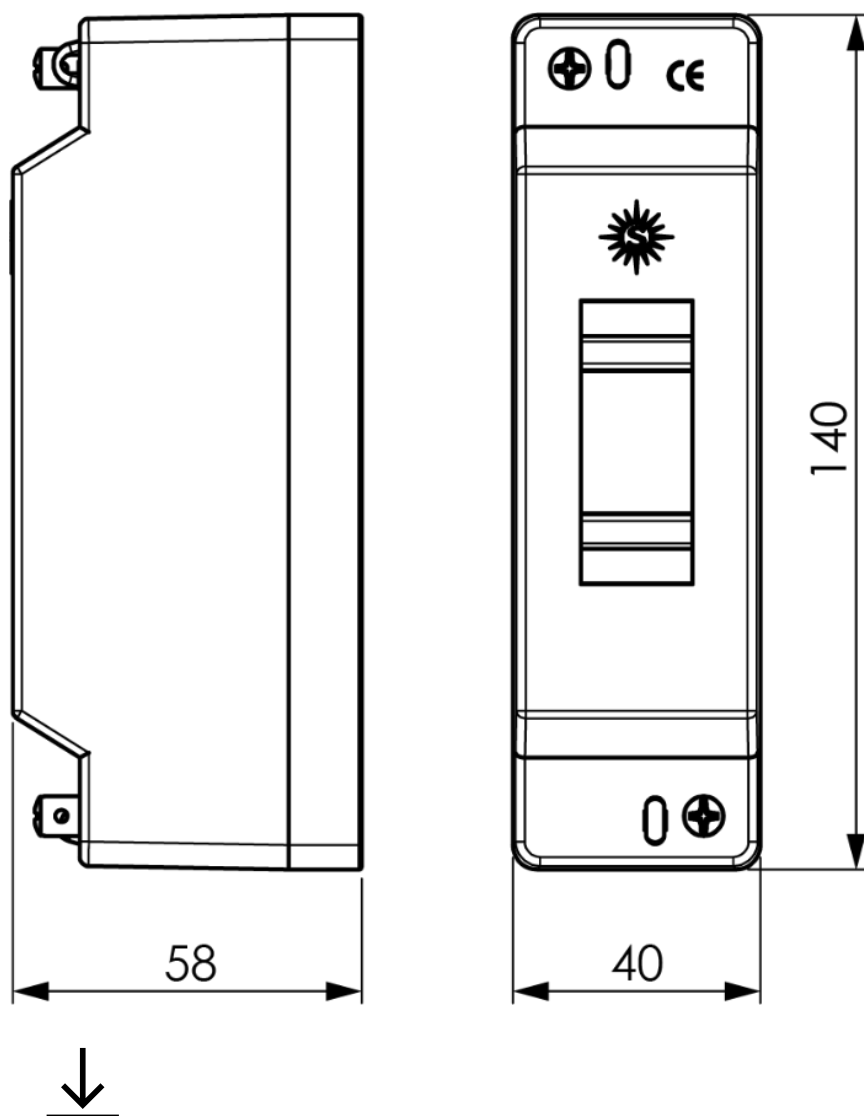

Sketch

Documentação e downloads

- Instruções de montagem (0.72MB)
- Reabastecimento de séries (0.24MB)
- Informações de segurança (0.38MB)