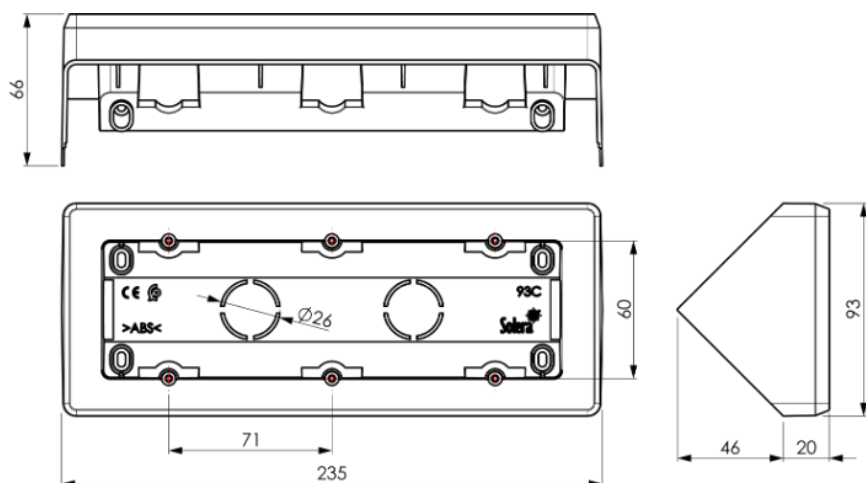

Marcação CMim	Sim
De acordo com os regulamentos UNE/EN	UNE-EN 60670-1:2022 UNE- EN 60670-22:2007
De acordo com o Regulamento Eletrotécnico de Baixa Tensão (REBT)	Sim
De acordo com a Diretiva Europeia 2014/35 / UE. Diretiva de baixa tensão	sim

Sustentabilidade

De acordo com a Diretiva Europeia 2011/65/UE (RoHS)	Não aplicável porque não cumpre a definição de Equipamento Elétrico e Eletrónico (EEE) tal como descrito no artigo 3.1 da Diretiva 2011/65/UE (RoHS II).
De acordo com a Diretiva Europeia 2012/19/UE (RAEE2)	Não aplicável porque não cumpre a definição de Equipamento Elétrico e Eletrónico (EEE) tal como descrito no artigo 3.1(a) da Diretiva 2012/19/UE (REEE II).

Logística e embalagem

Contêiner de código EAN	8423220298781
Embalagem de código EAN	18423220298788
Contêiner de unidades	10
Embalagem de unidades	80
Unidades de paletes	4320
Medições de embalagem cm	26x14x10
Medidas de embalagem cm	44x27,5x40
Código tarifário	85371098

Sketch