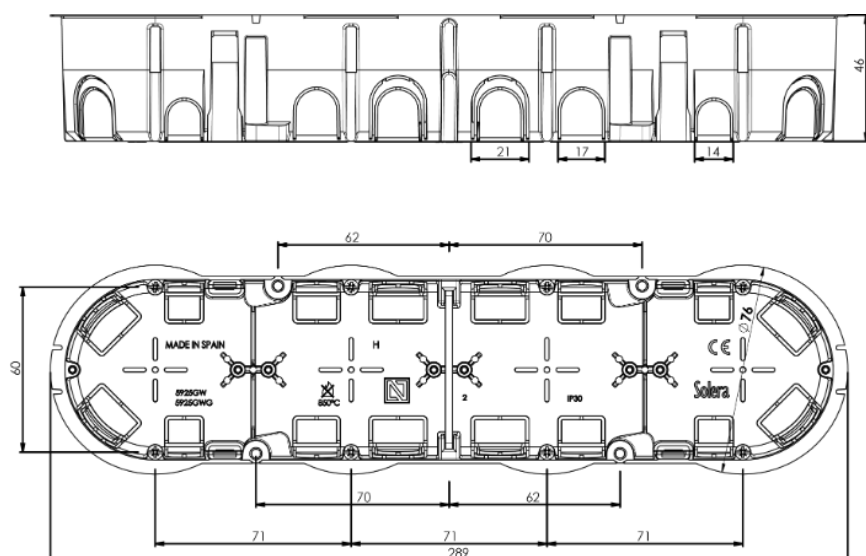

Documentação e downloads

Instruções de montagem (3.63MB)

Informações de segurança (0.38MB)

Mechanism boxes for dry wall, Blue range (Solera)

Doc. comercial COMERCIAL (3.43MB)

Reabastecimento de séries (0.28MB)

Mounting mechanism boxes for dry wall (Solera)