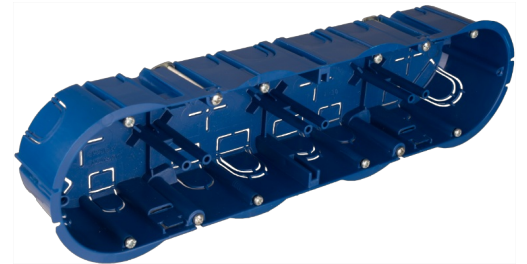

Caixa de aparelhagem para embutir em placa de gesso. Para 4 mecanismos. Fixação com garras de metal.

Caixa de aparelhagem para embutir em placa de gesso. Para 4 elementos.
Dimensões para encastrar 281x68x46. 12 entradas Ø 20, 8 entradas Ø 25 e 4 para Ø 16.. Fixação com garras de metal.

Recursos

Método de instalação	Para partição oca
Usar	Doméstico / Terciário
Tipo de localização	Dentro
No. Módulos (18 mm)	4
Dimensões lacuna (mm) (Largura x Altura x Profundidade)	281x68x46
Material de caso	Isolante
Cor da caixa	Preto
Tipo de bilhete	Insondável
Nº de entradas e tamanho (mm)	12xØ20, 8xØ25, 4xØ16
Sistema de fixação à divisória oca.	Garra de metal curto
Aplicativos comuns	Ambiente interno doméstico / terciário (interior de habitações, escritórios, lojas, etc.)