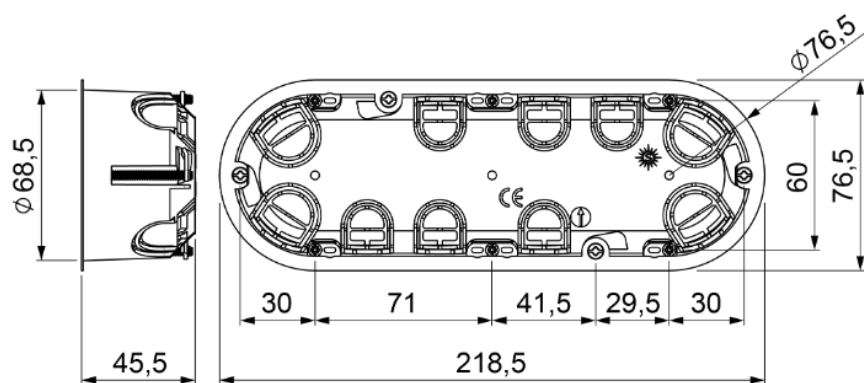

Documentação e downloads

Instruções de montagem (3.63MB)

Doc. comercial COMERCIAL (3.43MB)

Informações de segurança (0.38MB)

Reabastecimento de séries (0.28MB)

Mechanism boxes for dry wall, Blue range (Solera)

Mounting mechanism boxes for dry wall (Solera)