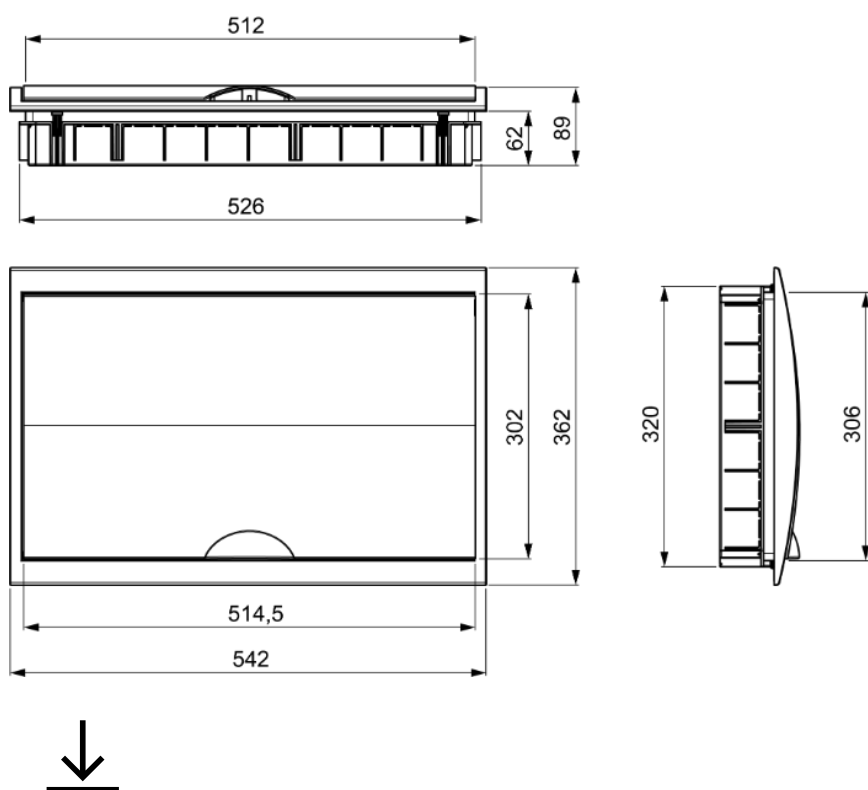

Embalagem de unidades	5
Unidades de paletes	75
Medidas de embalagem cm	57,8x38,5x46
Peso unitário (g)	1670,6
Peso do recipiente (Kg)	1,6846
Peso da embalagem (Kg)	9,393
Código tarifário	39259010

Sketch

Documentação e downloads

- [Instruções de montagem (5.54MB)](#)
- [Informações de segurança (0.38MB)](#)
- [Doc. comercial COMERCIAL (3.43MB)](#)