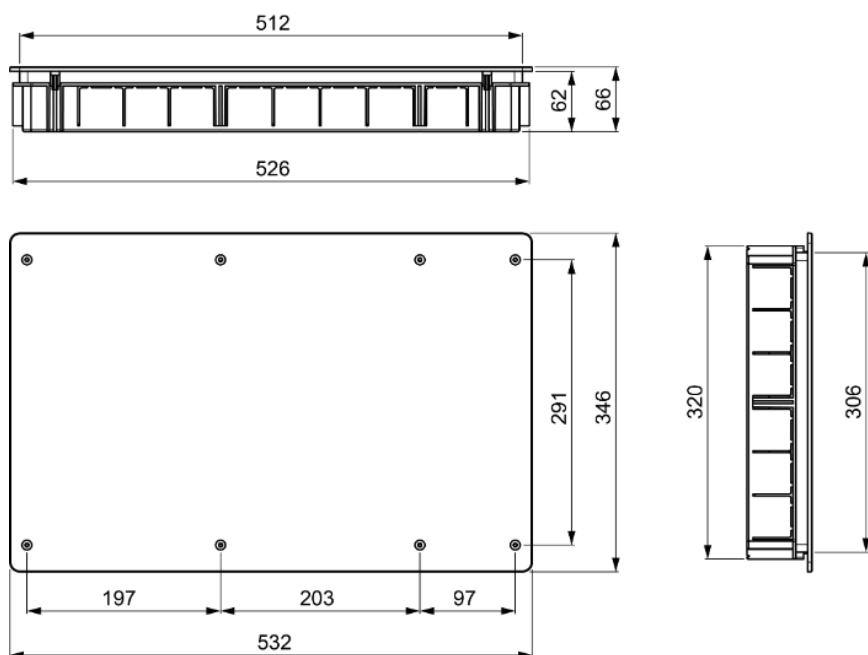

Documentazione e download

- Istruzioni di montaggio (0.17MB)
- Informazioni sulla sicurezza (0.38MB)