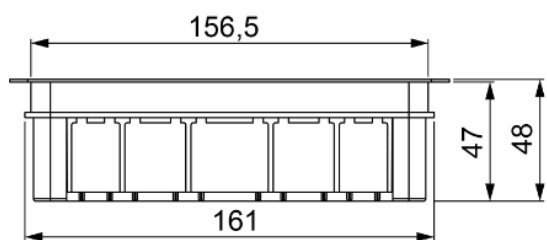

Documentazione e download

Istruzioni di montaggio (0.17MB)

Informazioni sulla sicurezza (0.38MB)