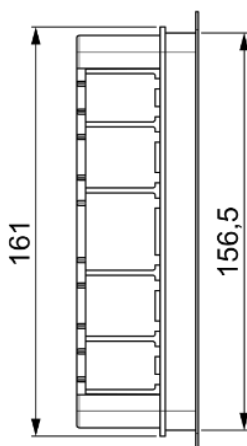

Documentazione e download

Istruzioni di montaggio (0.17MB)

Informazioni sulla sicurezza (0.38MB)