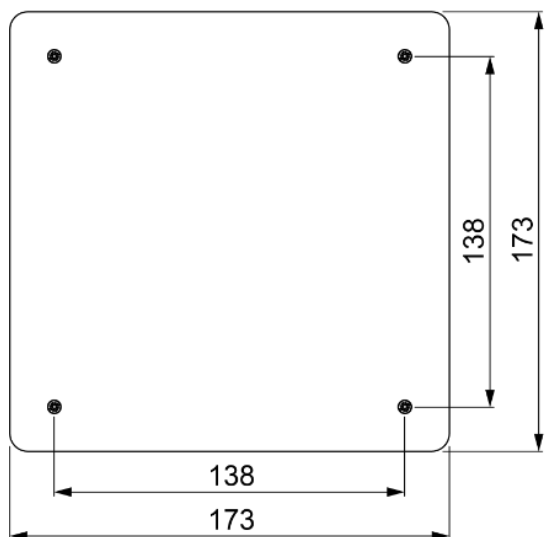

Documentazione e download

Istruzioni di montaggio (0.17MB)

Informazioni sulla sicurezza (0.38MB)