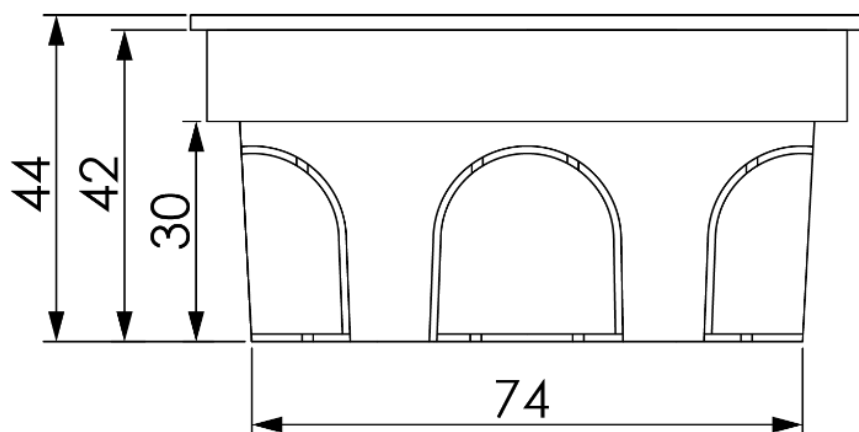

Documentazione e download

Istruzioni di montaggio (0.17MB)

Informazioni sulla sicurezza (0.38MB)