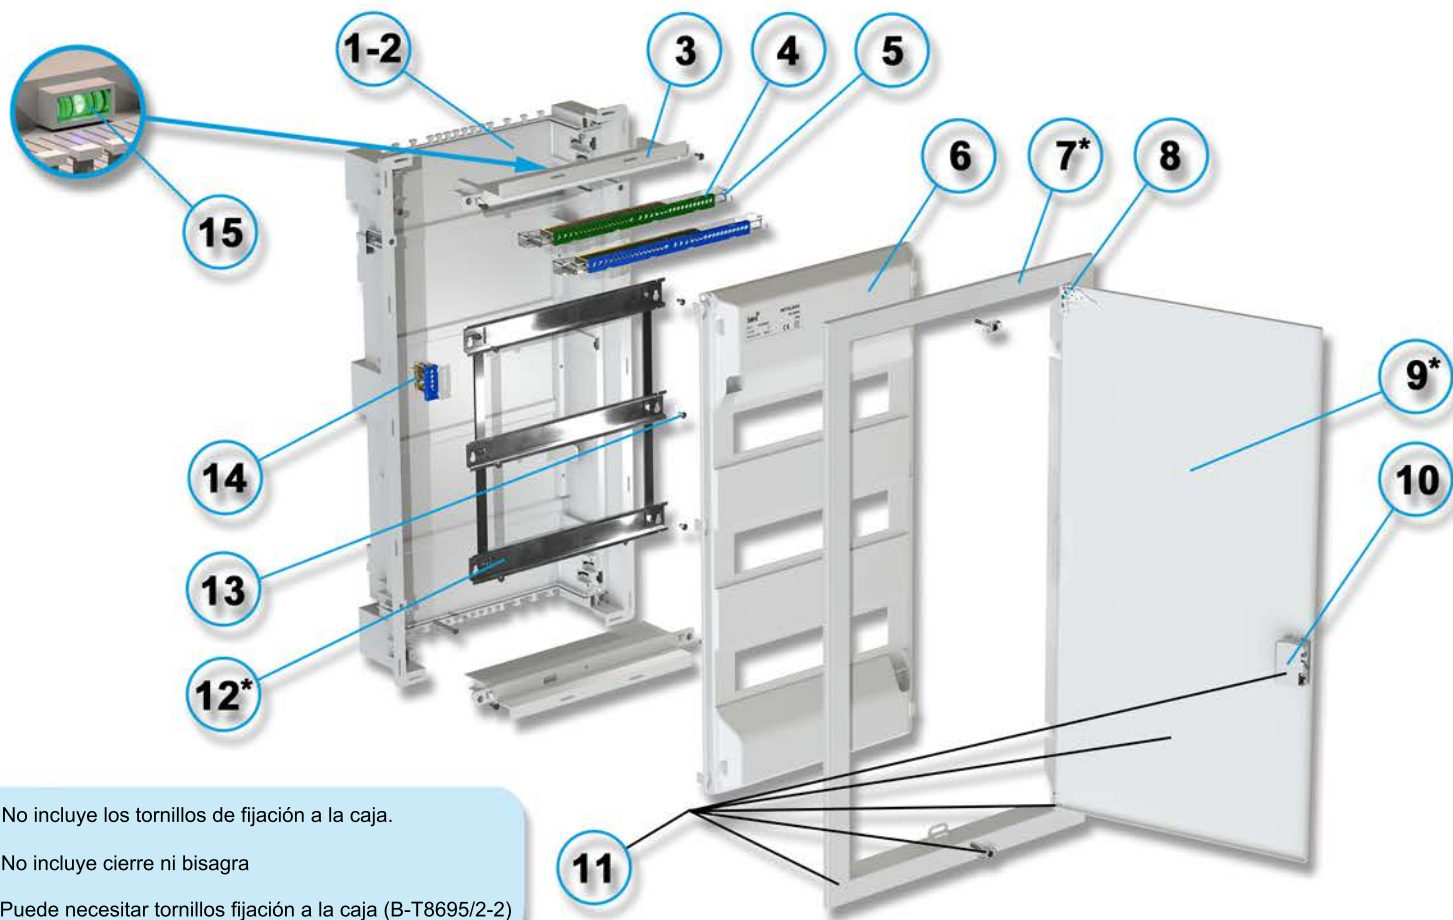

### Bridas para fijación del marco y puerta a caja.

**Ref. B-T-MP14-2** (Envase = 2+2)  
Tornillo (.T-MP14) y Brida (BR-MP28) para fijar marco y puerta a las cajas.

Terminal 18x6 + 6x16 mm<sup>2</sup>.  
**Ref. 18PE** Tierra. Verde.  
**Ref. 18N** Neutro. Azul.

Terminal 28x6 + 6x16 mm<sup>2</sup>.  
**Ref. 128PE** Tierra. Verde  
**Ref. 128N** Neutro. Azul.

\*Todas las regletas de conexión tienen como Unidades de Envase= 1 unidad

7\* No incluye los tornillos de fijación a la caja.