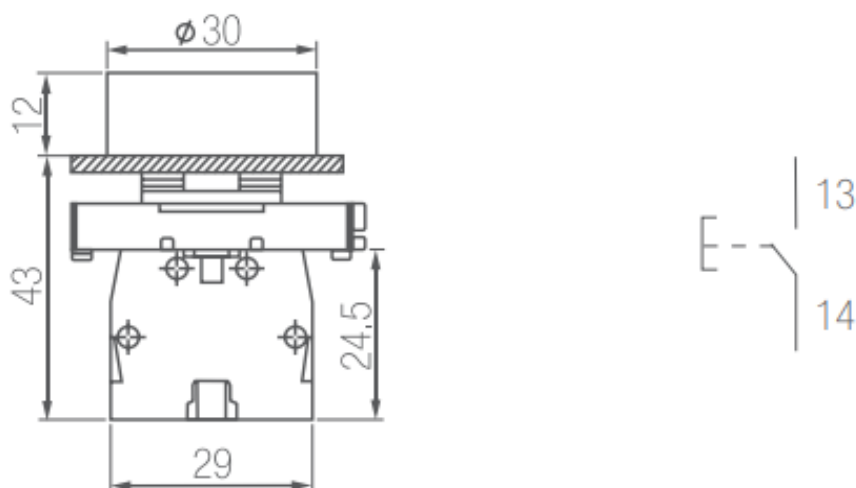

### Descripción y características

- Pulsador con retorno.
- Botón rasante.
- Color verde.
- Diámetro: 22 mm.
- Tension : 240V~.
- Corriente: 3A.
- Ui: 600V.
- Uimp: 6kV.
- Contacto: NO

### Dimensiones