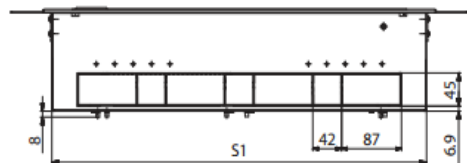

Portalámparas y Accesorios

Solera s.a.

Villa de Madrid, 53. PI Fuente del Jarro. Paterna. Valencia. Spain.

+ 34 961 32 23 01 export@psolera.com / www.psolera.com