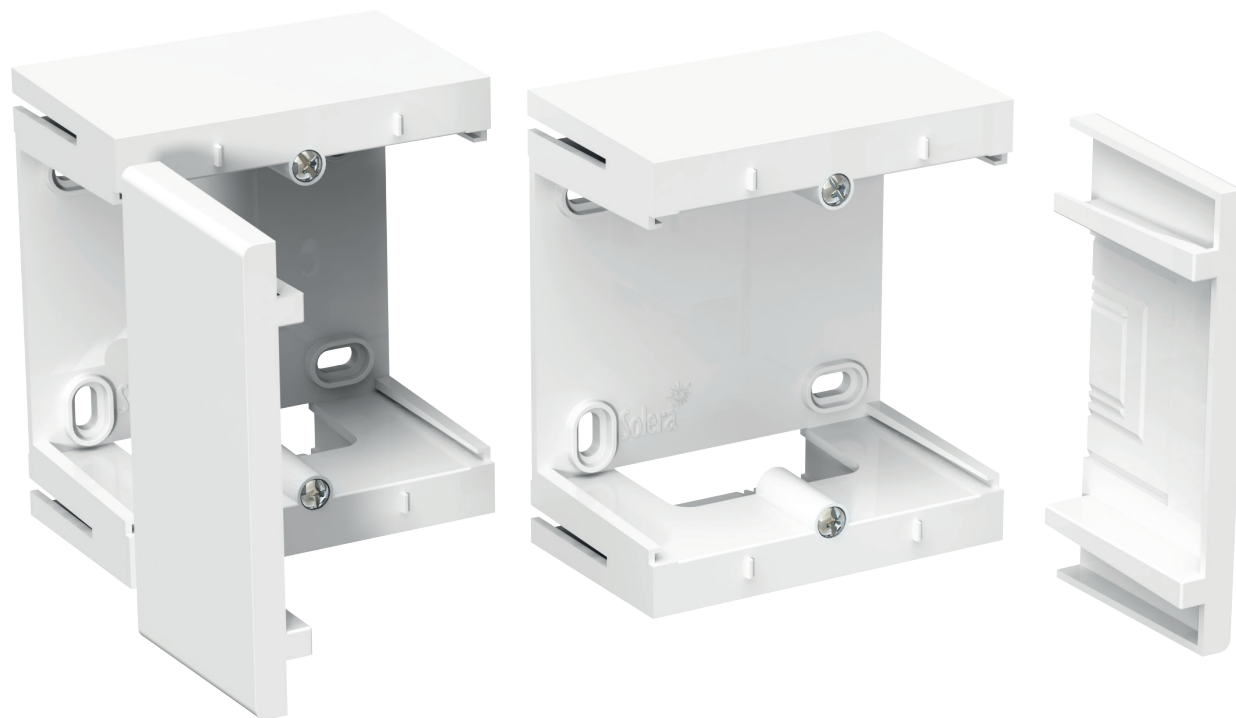

Caja de mecanismos de superficie desmontable y ampliable

Caja desmontable ampliable. Color blanco.

Ref.	Descripción
9	Para 1 elemento. 96 x 94 x 43 mm. Entradas para canales: 10 x 16, 10 x 20, 16 x 25 y 25 x 40 mm. Para ampliar con accesorio CP-9.

Accesorio opcional para hacer ampliaciones. Ref. CP-9.