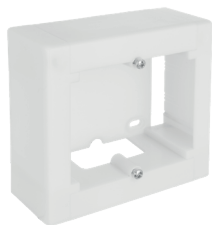

Caja de mecanismos de superficie desmontable y ampliable

Caja desmontable ampliable. Color blanco.

Ref.	Descripción
9	Para 1 elemento. 96 x 94 x 43 mm. Entradas para canales: 10 x 16, 10 x 20, 16 x 25 y 25 x 40 mm. Para ampliar con accesorio CP-9.

Accesorio opcional para hacer ampliaciones. Ref. CP-9.