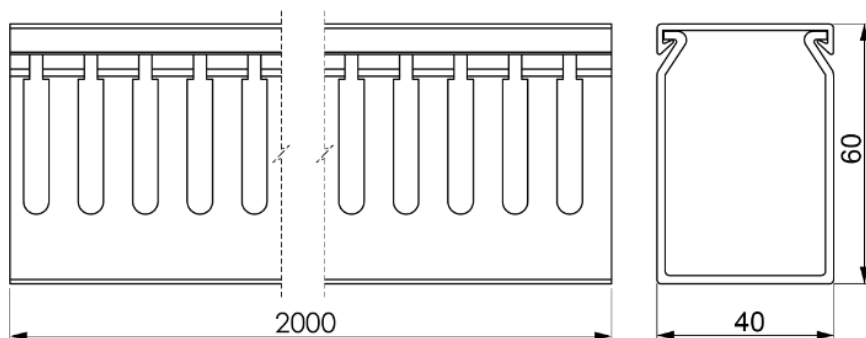

Conforme au règlement électrotechnique basse tension (REBT) Oui

Conformément à la Directive Européenne 2014/35 / EU. Directive basse tension Oui

Durabilité

Conforme à la Directive Européenne 2011/65 / EU (RoHS) Elle ne s'applique pas parce qu'elle ne correspond pas à la définition des équipements électriques et électroniques (EEE), telle que décrite à l'article 3.1 de la directive 2011/65/UE (RoHS II).

Conforme à la Directive Européenne 2012/19 / EU (WEEE2) Elle ne s'applique pas parce qu'elle ne correspond pas à la définition des équipements électriques et électroniques (EEE), telle que décrite à l'article 3. 1, a), de la directive 2012/19/UE (DEEE II).

Logistique et emballage

Code EAN de l'unité	8423220070011
Code EAN d'emballage	8423220070011
Code EAN d'emballage	18423220070018
Unités Réceptient	0
Unités Emballage	18
Unités Palette	450
Dimensions de l'emballage (cm)	202,5x20x13,5
Poids de l'emballage (Kg)	9,3982
Code tarifaire	39259020

Esquisse