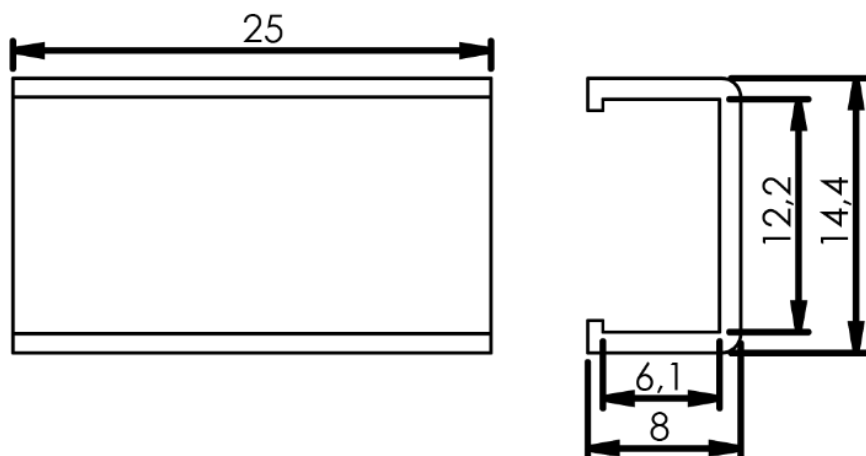

Dimensions de l'emballage (cm) 49x31,5x23

Poids unitaire (g) 0,8

Poids du colis (Kg) 0,062

Poids de l'emballage (Kg) 5,26

Code tarifaire 85366990

Esquisse

Documentation et téléchargements

Informations de sécurité (0.38MB)