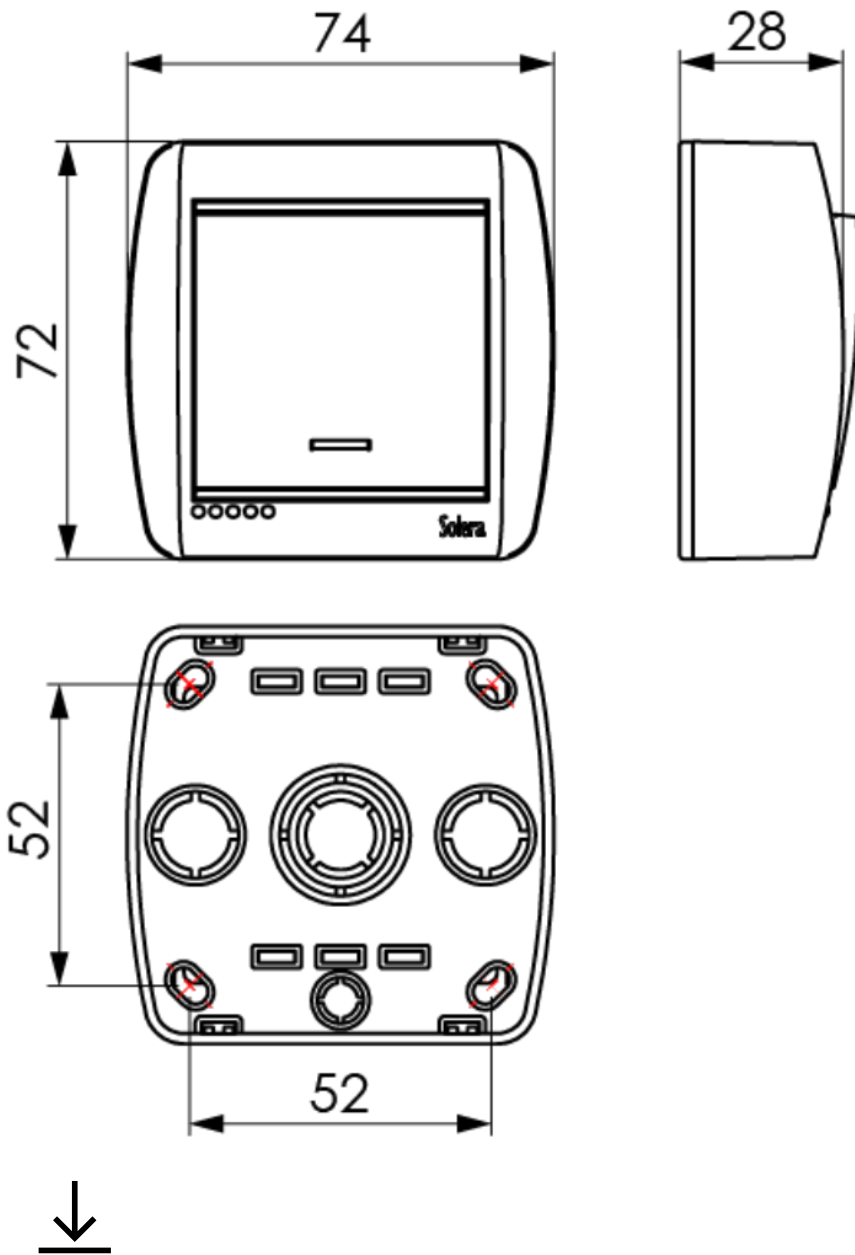

Croquis

Documentación y descargas

- [Instrucciones de montaje (0.58MB)](#)
- [Información de seguridad (0.38MB)](#)
- [Certificado (1.27MB)](#)
- [Documentación comercial (2.74MB)](#)
- [Tabla esquemas mecanismos (0.85MB)](#)
- [Mecanismos de superficie de la serie Mural (Solera)](#)
- [Montaje de los mecanismos de superficie de la serie Mural (Solera)](#)