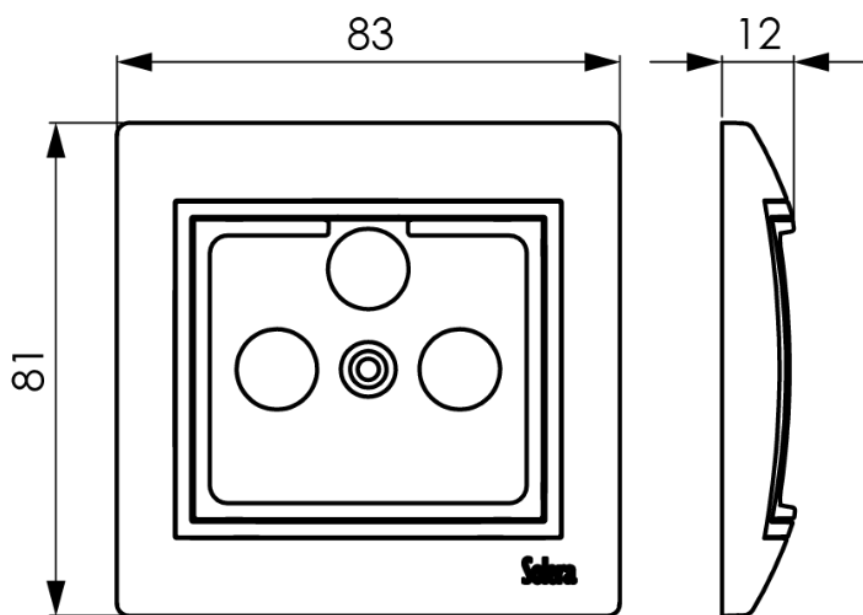

Documentación y descargas

Información de seguridad (0.38MB)

Montaje de los mecanismos de empotrar de la serie Europa (Solera)