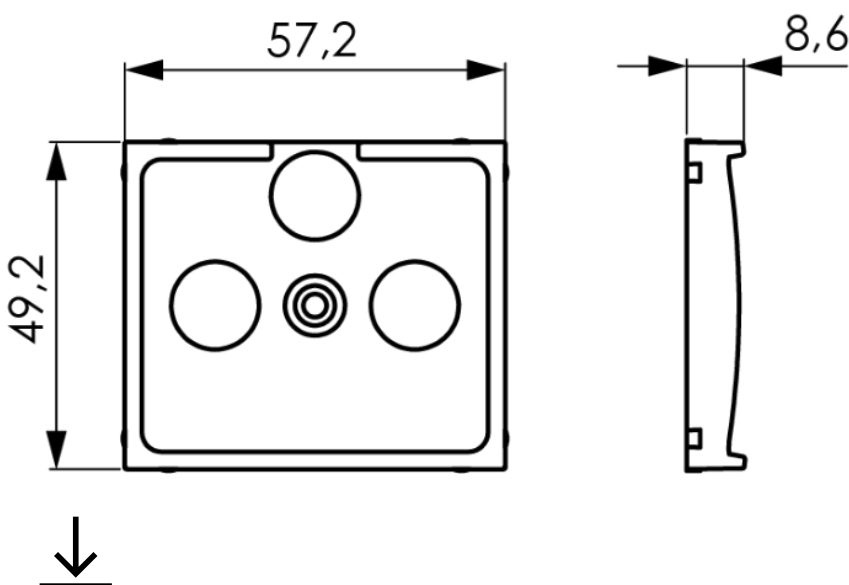

Conforme Directiva Europea 2011/65/UE (RoHS)	No aplica porque no responde a la definición de Aparato Eléctrico y Electrónico (AEE), según lo descrito en el artículo 3.1 de la Directiva 2011/65/UE (RoHS II).
Conforme Directiva europea 2012/19/UE (RAEE2)	No aplica porque no responde a la definición de Aparato Eléctrico y Electrónico (AEE), según lo descrito en el artículo 3.1 apartado a) de la Directiva 2012/19/UE (RAEE II).

Logística y embalaje

Código EAN unitario	8423220087798
Código EAN envase	8423220086814
Código EAN embalaje	18423220086811
Uds. Envase	20
Uds. Embalaje	240
Uds. Pallet	8640
Medidas Envase cm	21x14,2x8
Medidas Embalaje cm	44,5x32,2x22,5
Peso unitario (g)	10,4
Peso Envase (Kg)	0,3988
Peso Embalaje (Kg)	5,3406
Código arancelario	85366990

Croquis