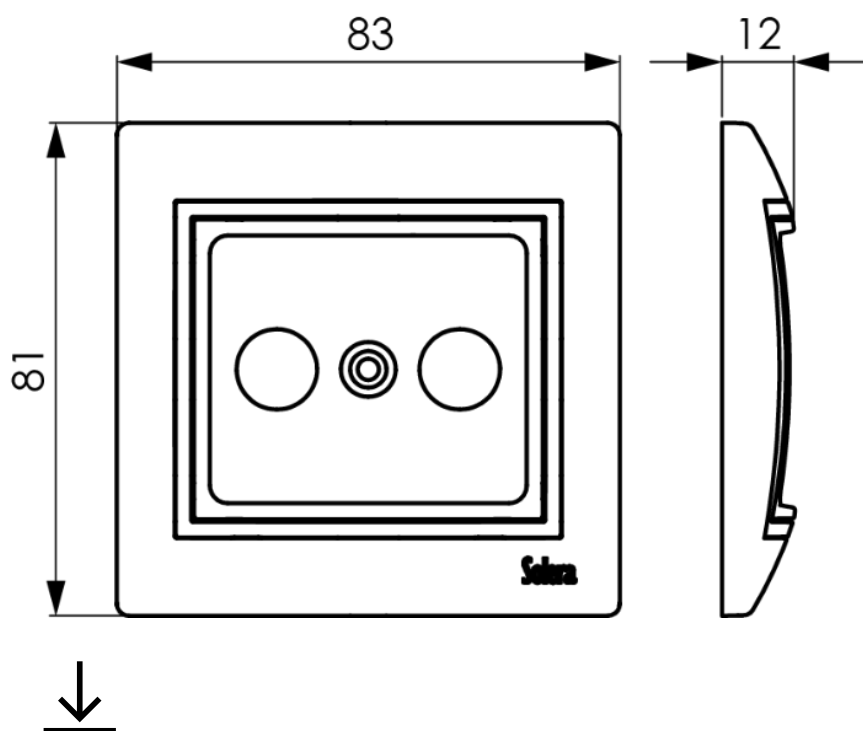

Documentación y descargas

Información de seguridad (0.38MB)

Montaje de los mecanismos de empotrar de la serie Europa (Solera)