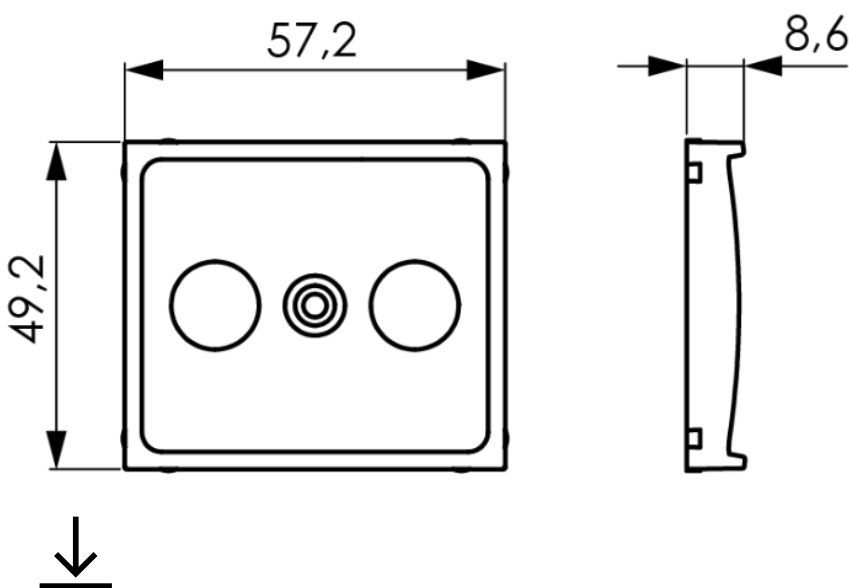

Conforme Directiva Europea 2011/65/UE (RoHS)	No aplica porque no responde a la definición de Aparato Eléctrico y Electrónico (AEE), según lo descrito en el artículo 3.1 de la Directiva 2011/65/UE (RoHS II).
Conforme Directiva europea 2012/19/UE (RAEE2)	No aplica porque no responde a la definición de Aparato Eléctrico y Electrónico (AEE), según lo descrito en el artículo 3.1 apartado a) de la Directiva 2012/19/UE (RAEE II).

Logística y embalaje

Código EAN unitario	8423220241138
Código EAN envase	8423220241121
Código EAN embalaje	18423220241128
Uds. Envase	20
Uds. Embalaje	240
Uds. Pallet	8640
Medidas Envase cm	21x14,2x8
Medidas Embalaje cm	44,5x32,2x22,5
Peso unitario (g)	10,4
Peso Envase (Kg)	0,3988
Peso Embalaje (Kg)	5,3406
Código arancelario	85366990

Croquis