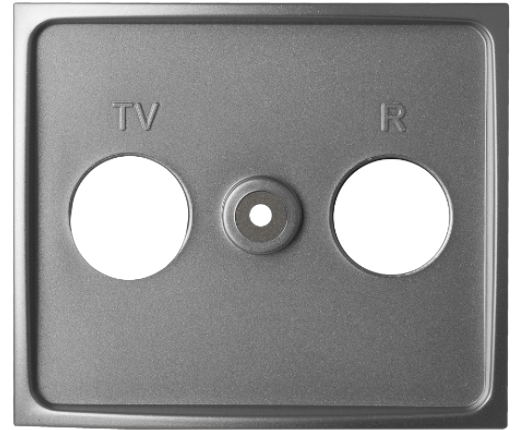

Tapa universal sin marco para toma de señal TV/R.

Tapa universal sin marco para toma de señal TV/R. Sin marco Color plata

Características

Aplicaciones habituales	Entorno domestico/terciario interior (Interior de vivienda, oficinas, comercios, etc..)
Tipo de mecanismo	Marco
Tipo de instalación	Empotrar