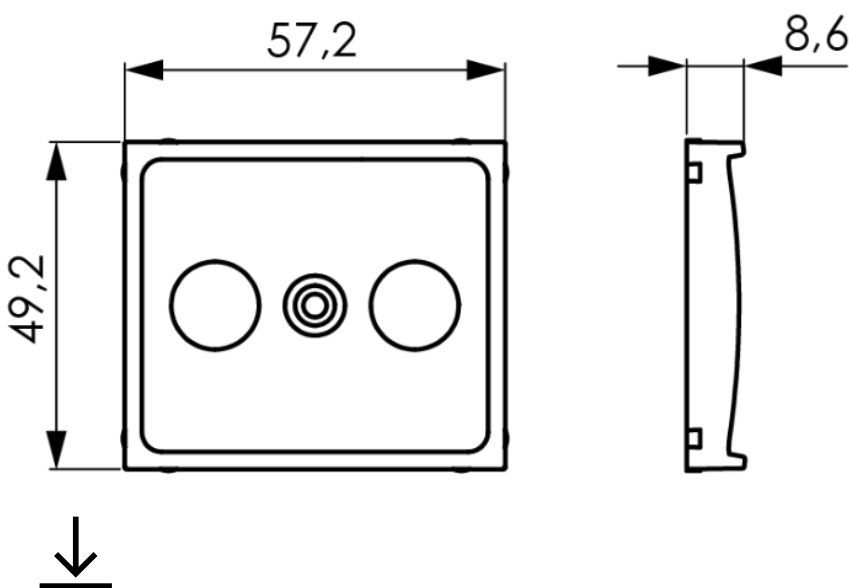

Conforme Directiva Europea 2011/65/UE (RoHS)	No aplica porque no responde a la definición de Aparato Eléctrico y Electrónico (AEE), según lo descrito en el artículo 3.1 de la Directiva 2011/65/UE (RoHS II).
Conforme Directiva europea 2012/19/UE (RAEE2)	No aplica porque no responde a la definición de Aparato Eléctrico y Electrónico (AEE), según lo descrito en el artículo 3.1 apartado a) de la Directiva 2012/19/UE (RAEE II).

Logística y embalaje

Código EAN unitario	8423220241114
Código EAN envase	8423220241107
Código EAN embalaje	18423220241104
Uds. Envase	20
Uds. Embalaje	240
Uds. Pallet	8640
Medidas Envase cm	21x14,2x8
Medidas Embalaje cm	44,5x32,2x22,5
Peso unitario (g)	10,4
Peso Envase (Kg)	0,3988
Peso Embalaje (Kg)	5,3406
Código arancelario	85366990

Croquis