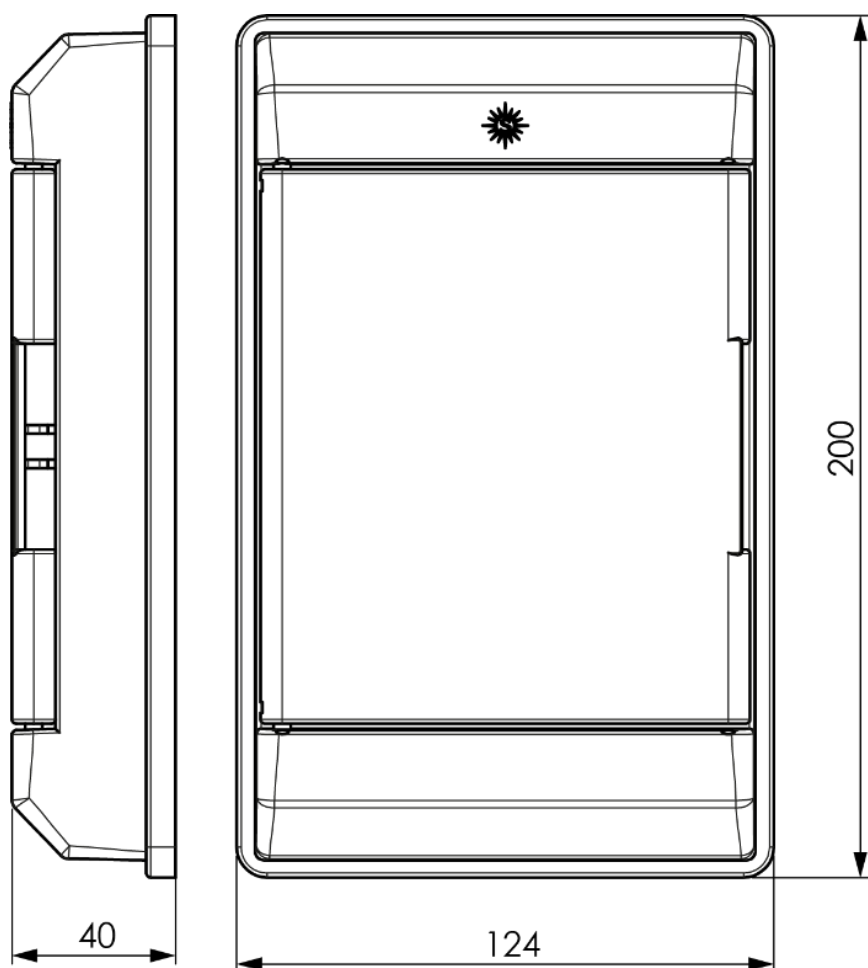

Documentación y descargas

Información de seguridad (0.38MB)

Tabla de compatibilidades: caja, marco y puerta
(0.08MB)

Reposiciones de la serie (0.06MB)