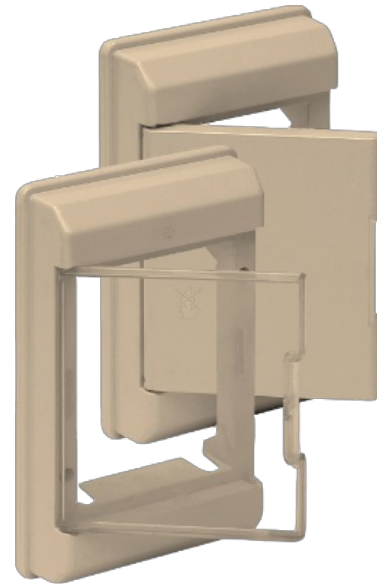

Marco color marfil y puerta transparente para cajas Serie CLÁSICA. Para cajas refs 695 et 699.

Marco color marfil y puerta transparente para cajas Serie CLÁSICA. Dimensiones 124 x 200 x 40 mm. Para cajas refs 695 et 699.

Características

Uso	Doméstico / Terciario
Tipo de ubicación	Interior
Dimensiones exteriores (mm) (ancho x alto x profundo)	124x200x40 mm
Dimensiones (mm)	Ver croquis
Material Caja	Aislante
Color de puerta	Transparente
Apertura de puerta	Horizontal
Sistema de cierre de puerta	Maneta
Posibilidad de montar llave	Si (No incluida)
Aplicaciones habituales	Entorno domestico/terciario interior (Interior de vivienda, oficinas, comercios, etc..)
Dimensiones adicionales (mm)	Ver croquis