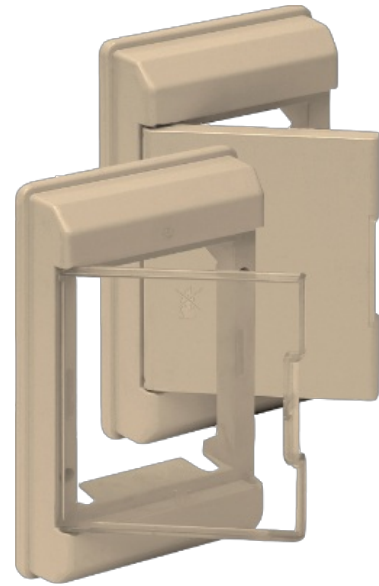

## Marco y puerta color marfil para cajas Serie CLÁSICA. Para cajas refs 695 y 699.

Marco y puerta color marfil para cajas Serie CLÁSICA. Dimensiones 124 x 200 x 40 mm. Para cajas refs 695 y 699.

### Características

Uso	Doméstico / Terciario
Tipo de ubicación	Interior
Dimensiones exteriores (mm) (ancho x alto x profundo)	124x200x40 mm
Dimensiones (mm)	Ver croquis
Material Caja	Aislante
Color de puerta	Marfil
Apertura de puerta	Horizontal
Sistema de cierre de puerta	Maneta
Posibilidad de montar llave	Si (No incluida)
Aplicaciones habituales	Entorno domestico/terciario interior (Interior de vivienda, oficinas, comercios, etc..)
Dimensiones adicionales (mm)	Ver croquis