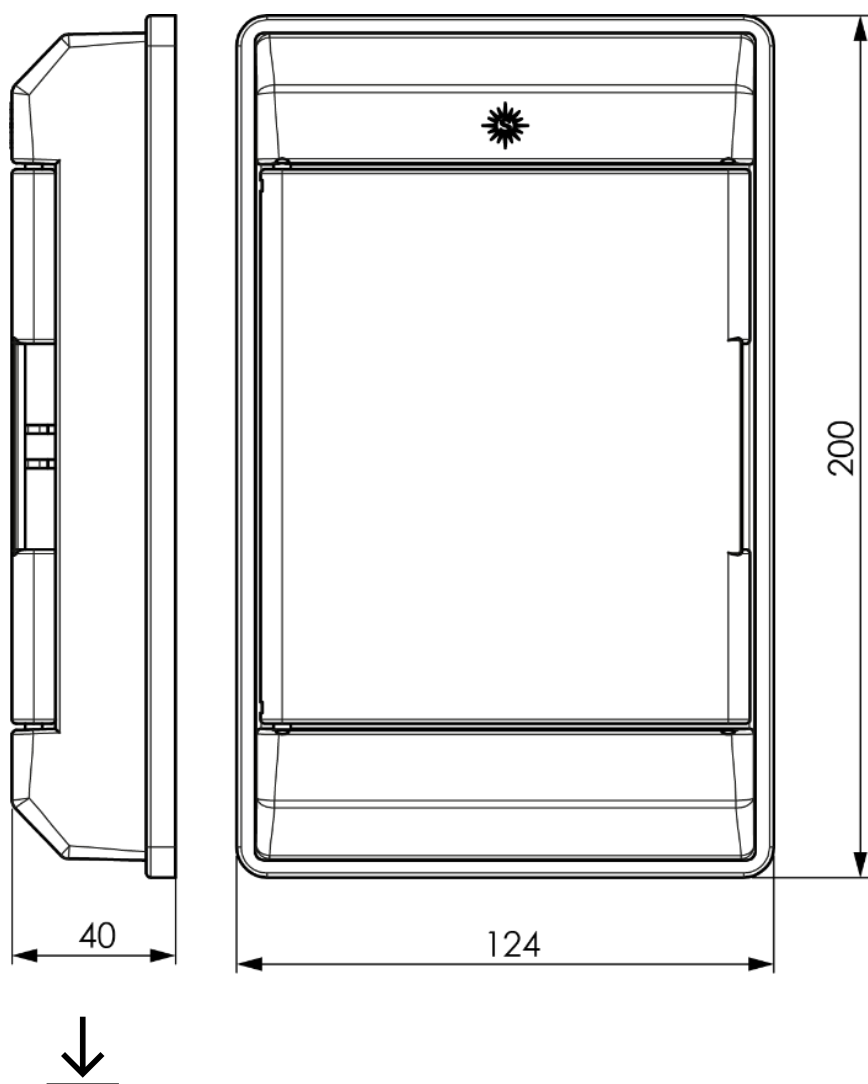

Documentación y descargas

Información de seguridad (0.38MB)

Tabla de compatibilidades: caja, marco y puerta
(0.08MB)

Reposiciones de la serie (0.06MB)