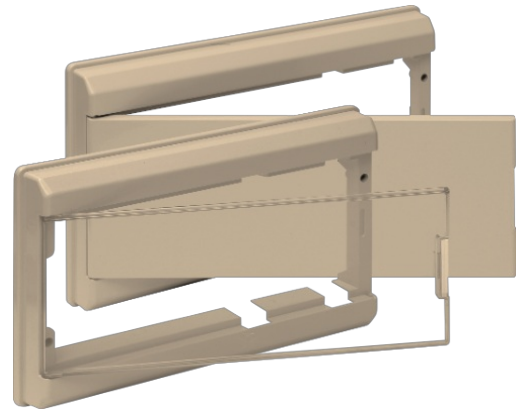

## Marco y puerta color marfil para cajas Serie CLÁSICA. Para cajas refs 680, 685, 698 y 704.

Marco y puerta color marfil para cajas Serie CLÁSICA. Dimensiones 355 x 200 x 40 mm. Para cajas refs 680, 685, 698 y 704.

### Características

Uso	Doméstico / Terciario
Tipo de ubicación	Interior
Dimensiones exteriores (mm) (ancho x alto x profundo)	355x200x40 mm
Dimensiones (mm)	Ver croquis
Material Caja	Aislante
Color de puerta	Marfil
Apertura de puerta	Horizontal
Sistema de cierre de puerta	Maneta
Posibilidad de montar llave	Si (No incluida)
Aplicaciones habituales	Entorno domestico/terciario interior (Interior de vivienda, oficinas, comercios, etc..)
Dimensiones adicionales (mm)	Ver croquis