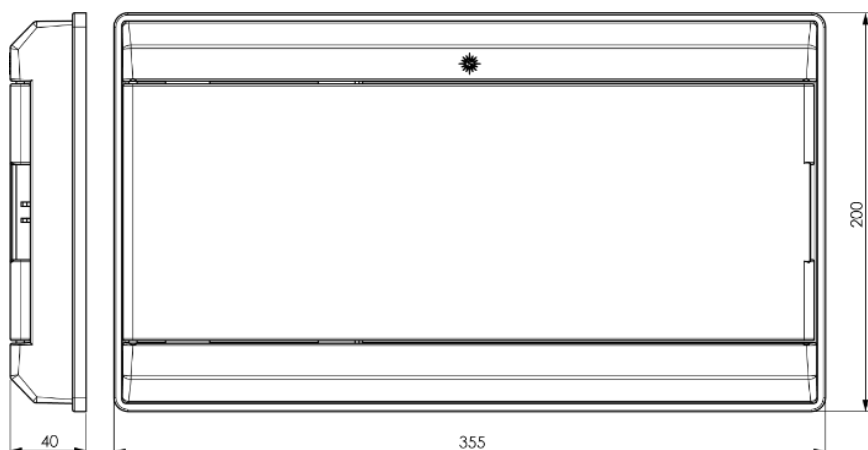

Documentación y descargas

Información de seguridad (0.38MB)

Tabla de compatibilidades: caja, marco y puerta
(0.08MB)

Reposiciones de la serie (0.06MB)