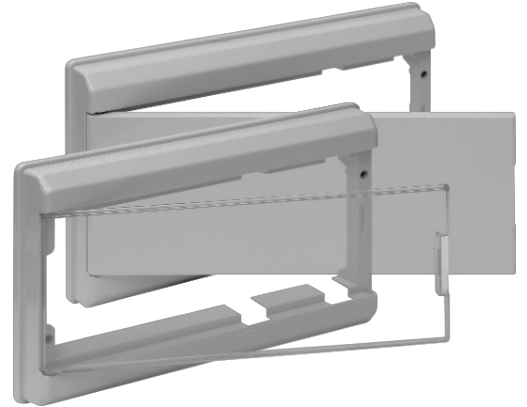

## Marco y puerta color gris para cajas Serie CLÁSICA. Para cajas refs 780, 785, 198 y 704G.

Marco y puerta color gris para cajas Serie CLÁSICA. Dimensiones 355 x 200 x 40 mm. Para cajas refs 780, 785, 198 y 704G.

### Características

Uso	Doméstico / Terciario
Tipo de ubicación	Interior
Dimensiones exteriores (mm) (ancho x alto x profundo)	355x200x40 mm
Dimensiones (mm)	Ver croquis
Material Caja	Aislante
Color de puerta	Gris (RAL 7035)
Apertura de puerta	Horizontal
Sistema de cierre de puerta	Maneta
Posibilidad de montar llave	Si (No incluida)
Aplicaciones habituales	Entorno domestico/terciario interior (Interior de vivienda, oficinas, comercios, etc..)
Dimensiones adicionales (mm)	Ver croquis