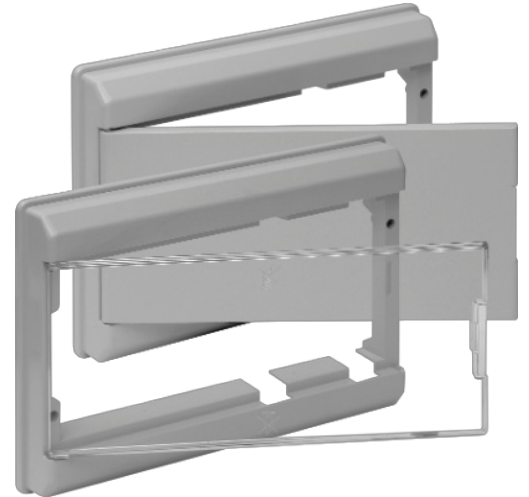

Marco color gris y puerta transparente para cajas Serie CLÁSICA. Para cajas refs 779, 788, 197 y 703G.

Marco color gris y puerta transparente para cajas Serie CLÁSICA. Dimensiones 290 x 200 x 40 mm. Para cajas refs 779, 788, 197 y 703G.

Características

Uso	Doméstico / Terciario
Tipo de ubicación	Interior
Dimensiones exteriores (mm) (ancho x alto x profundo)	290x200x40 mm
Dimensiones (mm)	Ver croquis
Material Caja	Aislante
Color de puerta	Transparente
Apertura de puerta	Horizontal
Sistema de cierre de puerta	Maneta
Posibilidad de montar llave	Si (No incluida)
Aplicaciones habituales	Entorno domestico/terciario interior (Interior de vivienda, oficinas, comercios, etc..)
Dimensiones adicionales (mm)	Ver croquis