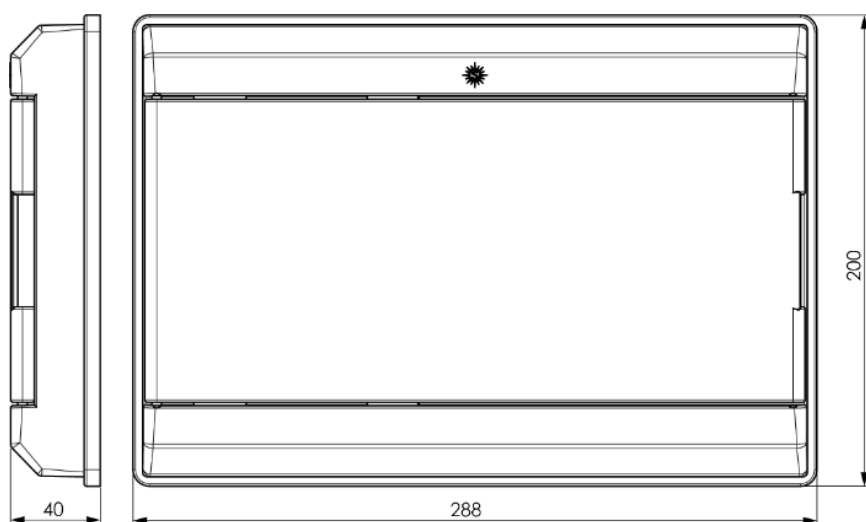

Documentación y descargas

Información de seguridad (0.38MB)

Tabla de compatibilidades: caja, marco y puerta
(0.08MB)

Reposiciones de la serie (0.06MB)