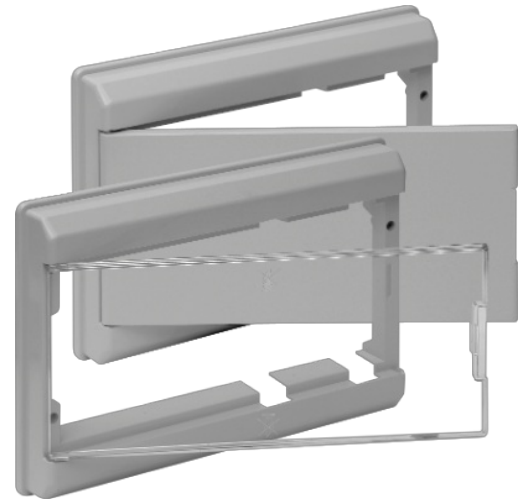

## Marco y puerta color gris para cajas Serie CLÁSICA. Para cajas refs 779, 788, 197 y 703G.

Marco y puerta color gris para cajas Serie CLÁSICA. Dimensiones 290 x 200 x 40 mm. Para cajas refs 779, 788, 197 y 703G.

### Características

Uso	Doméstico / Terciario
Tipo de ubicación	Interior
Dimensiones exteriores (mm) (ancho x alto x profundo)	290x200x40 mm
Dimensiones (mm)	Ver croquis
Material Caja	Aislante
Color de puerta	Gris (RAL 7035)
Apertura de puerta	Horizontal
Sistema de cierre de puerta	Maneta
Posibilidad de montar llave	Si (No incluida)
Aplicaciones habituales	Entorno domestico/terciario interior (Interior de vivienda, oficinas, comercios, etc..)
Dimensiones adicionales (mm)	Ver croquis