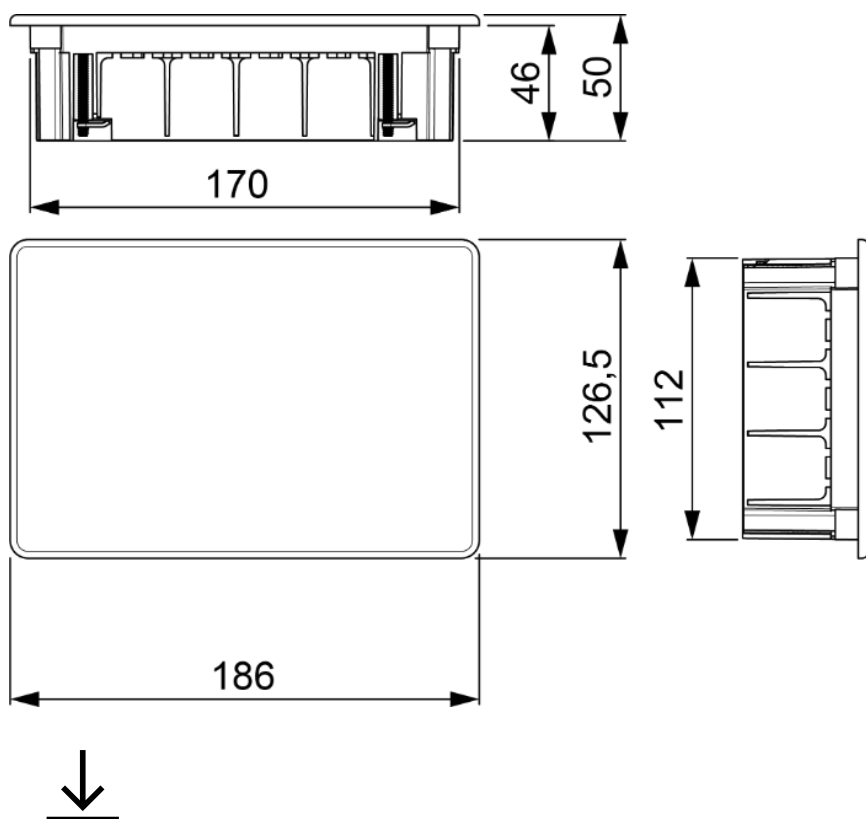

Documentación y descargas

	Declaración de conformidad (0.14MB)		Instrucciones de montaje (5.17MB)
	Documentación comercial (4.1MB)		Certificado (0.27MB)
	SOLERA: Cajas de conexión para tabique hueco (Serie Blue)		Montaje de las cajas de conexión para tabique hueco (serie Blue) de Solera