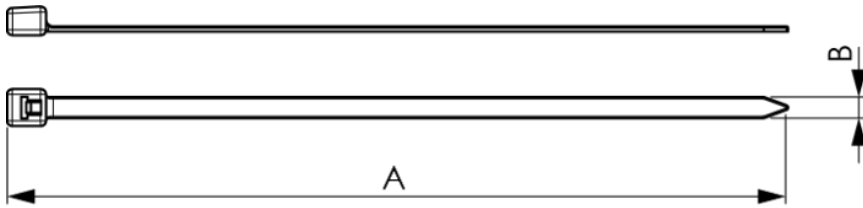

Ref.	A	B	Color
BR25100N	2,5	100	Negro
BR25200N	2,5	200	Negro
BR25260N	2,5	260	Negro
BR36140N	3,6	140	Negro
BR36200N	3,6	200	Negro
BR36300N	3,6	300	Negro
BR36370N	3,6	370	Negro
BR48200N	4,8	200	Negro
BR48250N	4,8	250	Negro
BR48300N	4,8	300	Negro
BR48360N	4,8	360	Negro
BR76365N	7,6	365	Negro
BR76450N	7,6	450	Negro
BR76500N	7,6	500	Negro
BR9450N	8,8	450	Negro

Documentación y descargas

Información de seguridad (0.38MB)

Certificado (0.15MB)