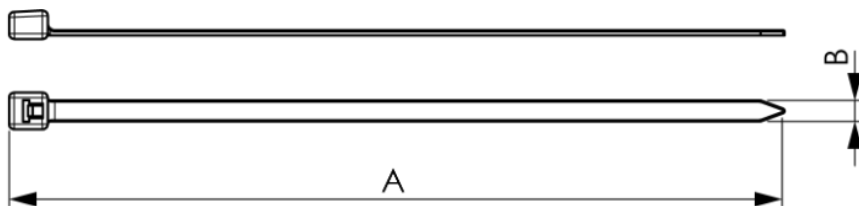

Ref.	A	B	Color
BR25100	2,5	100	Natural
BR25200	2,5	200	Natural
BR25260	2,5	260	Natural
BR36140	3,6	140	Natural
BR36200	3,6	200	Natural
BR36300	3,6	300	Natural
BR36370	3,6	370	Natural
BR48200	4,8	200	Natural
BR48250	4,8	250	Natural
BR48300	4,8	300	Natural
BR48360	4,8	360	Natural
BR76365	7,6	365	Natural
BR76450	7,6	450	Natural
BR76500	7,6	500	Natural

Documentación y descargas

Información de seguridad (0.38MB)

Certificado (0.15MB)