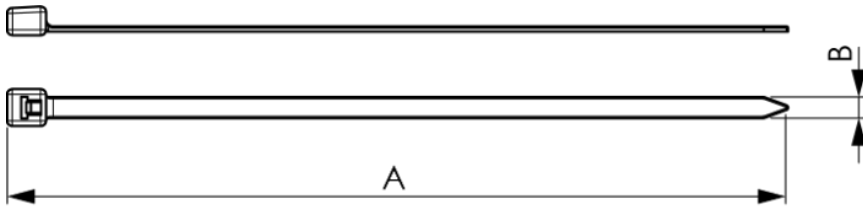

Ref.	A	B	Color
BR25100N	2,5	100	Negro
BR25200N	2,5	200	Negro
BR25260N	2,5	260	Negro
BR36140N	3,6	140	Negro
BR36200N	3,6	200	Negro
BR36300N	3,6	300	Negro
BR36370N	3,6	370	Negro
BR48200N	4,8	200	Negro
BR48250N	4,8	250	Negro
BR48300N	4,8	300	Negro
BR48360N	4,8	360	Negro
BR76365N	7,6	365	Negro
BR76450N	7,6	450	Negro
BR76500N	7,6	500	Negro
BR9450N	8,8	450	Negro

Documentación y descargas

Información de seguridad (0.38MB)

Certificado (0.15MB)