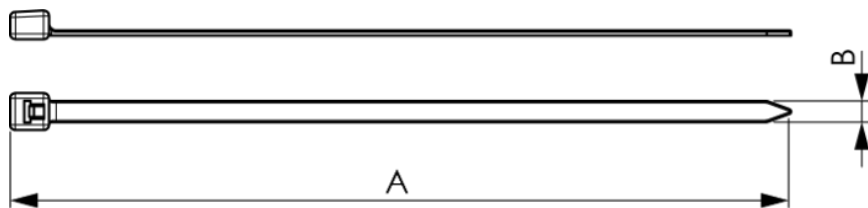

Ref.	A	B	Color
BR25100N	2,5	100	Negro
BR25200N	2,5	200	Negro
BR25260N	2,5	260	Negro
BR36140N	3,6	140	Negro
BR36200N	3,6	200	Negro
BR36300N	3,6	300	Negro
BR36370N	3,6	370	Negro
BR48200N	4,8	200	Negro
BR48250N	4,8	250	Negro
BR48300N	4,8	300	Negro
BR48360N	4,8	360	Negro
BR76365N	7,6	365	Negro
BR76450N	7,6	450	Negro
BR76500N	7,6	500	Negro
BR9450N	8,8	450	Negro

Documentación y descargas

Información de seguridad (0.38MB)

Certificado (0.15MB)