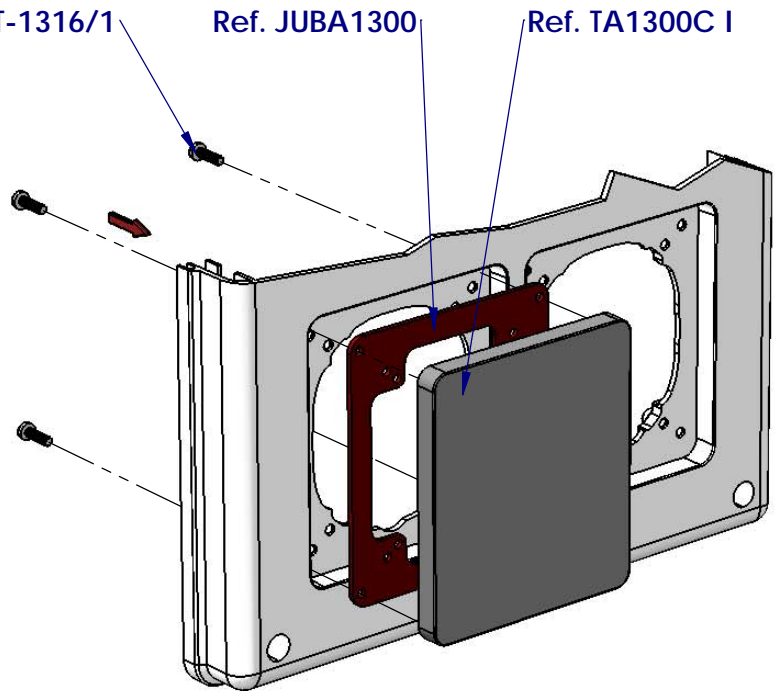

TA1300C
CONTENIDO

PACKING LIST
COMPOSANTS

Ref. TA1300C I
TAPA (1)
FRAME
CADRE

Ref. .JUBA1300
JUNTA (1)
SEAL
JOINT

Ref. .T-1316/1
TORNILLOS (4)
SCREWS
VIS

Edición: 3^a

TA1300C
CONTENIDO

PACKING LIST
COMPOSANTS

Ref. TA1300C I
TAPA (1)
FRAME
CADRE

Ref. .JUBA1300
JUNTA (1)
SEAL
JOINT

Ref. .T-1316/1
TORNILLOS (4)
SCREWS
VIS

Edición: 3^a

IM-TA1300C INSTRUCCIONES DE MONTAJE

ASSEMBLY INSTRUCTIONS

NOTICE D'UTILISATION

Romper para paso de tornillo.

PRESS SCREW TO INSERT
APPOUYER LE VIS POUR OUVRIR

Ref. .T-1316/1

Ref. JUBA1300

Ref. TA1300C I

IM-TA1300C INSTRUCCIONES DE MONTAJE

ASSEMBLY INSTRUCTIONS

NOTICE D'UTILISATION

Romper para paso de tornillo.

PRESS SCREW TO INSERT
APPOUYER LE VIS POUR OUVRIR

Ref. .T-1316/1

Ref. JUBA1300

Ref. TA1300C I