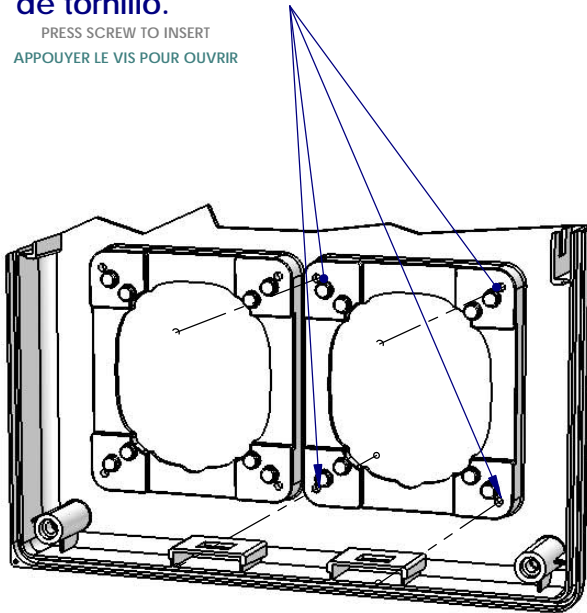

TA1300C
CONTENIDO

PACKING LIST
COMPOSANTS

Ref. TA1300C I
TAPA (1)
FRAME
CADRE

Ref. .JUBA1300
JUNTA (1)
SEAL
JOINT

Ref. .T-1316/1
TORNILLOS (4)
SCREWS
VIS

Edición: 3^a

TA1300C
CONTENIDO

PACKING LIST
COMPOSANTS

Ref. TA1300C I
TAPA (1)
FRAME
CADRE

Ref. .JUBA1300
JUNTA (1)
SEAL
JOINT

Ref. .T-1316/1
TORNILLOS (4)
SCREWS
VIS

Edición: 3^a

IM-TA1300C INSTRUCCIONES DE MONTAJE

ASSEMBLY INSTRUCTIONS

NOTICE D'UTILISATION

Romper para paso de tornillo.

PRESS SCREW TO INSERT
APPOUYER LE VIS POUR OUVRIR

Ref. .T-1316/1

Ref. JUBA1300

Ref. TA1300C I

IM-TA1300C INSTRUCCIONES DE MONTAJE

ASSEMBLY INSTRUCTIONS

NOTICE D'UTILISATION

Romper para paso de tornillo.