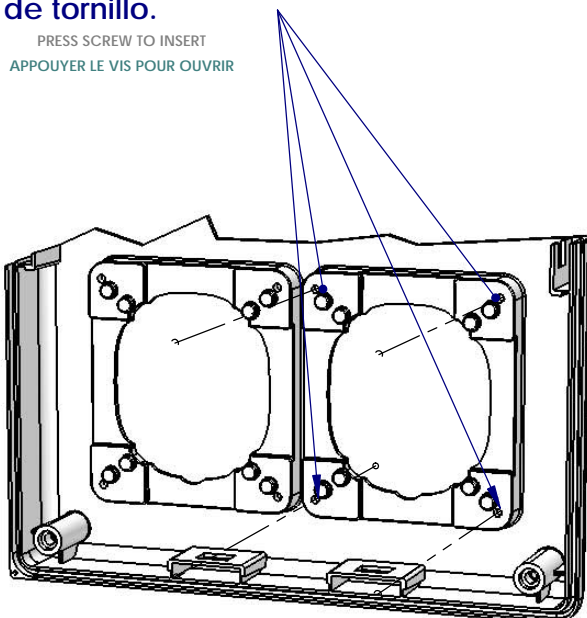

Ref. TA1300C I
TAPA (1)
FRAME
CADRE

Ref. .JUBA1300
JUNTA (1)
SEAL
JOINT

Ref. .T-1316/1
TORNILLOS (4)
SCREWS
VIS

Edición: 3^a

IM-TA1300C INSTRUCCIONES DE MONTAJE

ASSEMBLY INSTRUCTIONS

NOTICE D'UTILISATION

Romper para paso de tornillo.

PRESS SCREW TO INSERT
APPOUYER LE VIS POUR OUVRIR

Ref. .T-1316/1

Ref. JUBA1300

Ref. TA1300C I

IM-TA1300C INSTRUCCIONES DE MONTAJE

ASSEMBLY INSTRUCTIONS

NOTICE D'UTILISATION

Romper para paso de tornillo.

PRESS SCREW TO INSERT
APPOUYER LE VIS POUR OUVRIR

Ref. .T-1316/1

Ref. JUBA1300

Ref. TA1300C I