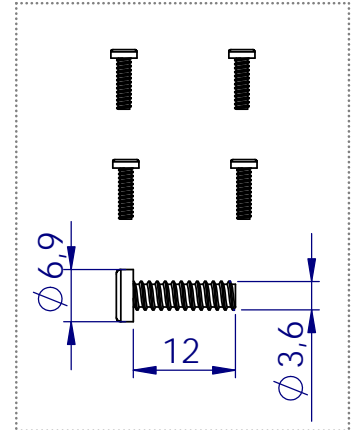

TA1300C
CONTENIDO

PACKING LIST
COMPOSANTS

Ref. TA1300C I
TAPA (1)
FRAME
CADRE

Ref. .JUBA1300
JUNTA (1)
SEAL
JOINT

Ref. .T-1316/1
TORNILLOS (4)
SCREWS
VIS

Edición: 3^a

TA1300C
CONTENIDO

PACKING LIST
COMPOSANTS

Ref. TA1300C I
TAPA (1)
FRAME
CADRE

Ref. .JUBA1300
JUNTA (1)
SEAL
JOINT

Ref. .T-1316/1
TORNILLOS (4)
SCREWS
VIS

Edición: 3^a

IM-TA1300C INSTRUCCIONES DE MONTAJE

ASSEMBLY INSTRUCTIONS

NOTICE D'UTILISATION

Romper para paso de tornillo.

PRESS SCREW TO INSERT
APPOUYER LE VIS POUR OUVRIR

Ref. .T-1316/1

Ref. JUBA1300

Ref. TA1300C I

IM-TA1300C INSTRUCCIONES DE MONTAJE

ASSEMBLY INSTRUCTIONS

NOTICE D'UTILISATION

Romper para paso de tornillo.

PRESS SCREW TO INSERT
APPOUYER LE VIS POUR OUVRIR

Ref. .T-1316/1

Ref. JUBA1300

Ref. TA1300C I