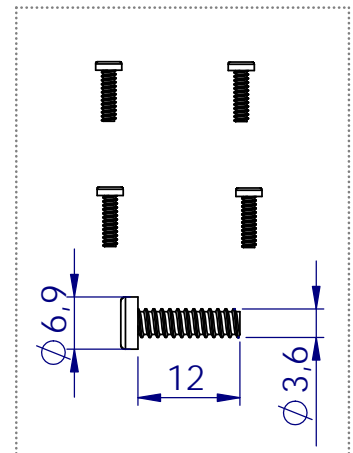

TA1300C
CONTENIDO

PACKING LIST
COMPOSANTS

Ref. TA1300C I
TAPA (1)
FRAME
CADRE

Ref. .JUBA1300
JUNTA (1)
SEAL
JOINT

Ref. .T-1316/1
TORNILLOS (4)
SCREWS
VIS

Edición: 3^a

TA1300C
CONTENIDO

PACKING LIST
COMPOSANTS

Ref. TA1300C I
TAPA (1)
FRAME
CADRE

Ref. .JUBA1300
JUNTA (1)
SEAL
JOINT

Ref. .T-1316/1
TORNILLOS (4)
SCREWS
VIS

Edición: 3^a

IM-TA1300C INSTRUCCIONES DE MONTAJE

ASSEMBLY INSTRUCTIONS

NOTICE D'UTILISATION

Romper para paso de tornillo.

PRESS SCREW TO INSERT
APPOUYER LE VIS POUR OUVRIR

Ref. .T-1316/1

Ref. JUBA1300

Ref. TA1300C I

IM-TA1300C INSTRUCCIONES DE MONTAJE

ASSEMBLY INSTRUCTIONS

NOTICE D'UTILISATION

Romper para paso de tornillo.

PRESS SCREW TO INSERT
APPOUYER LE VIS POUR OUVRIR

Ref. .T-1316/1

Ref. JUBA1300

Ref. TA1300C I