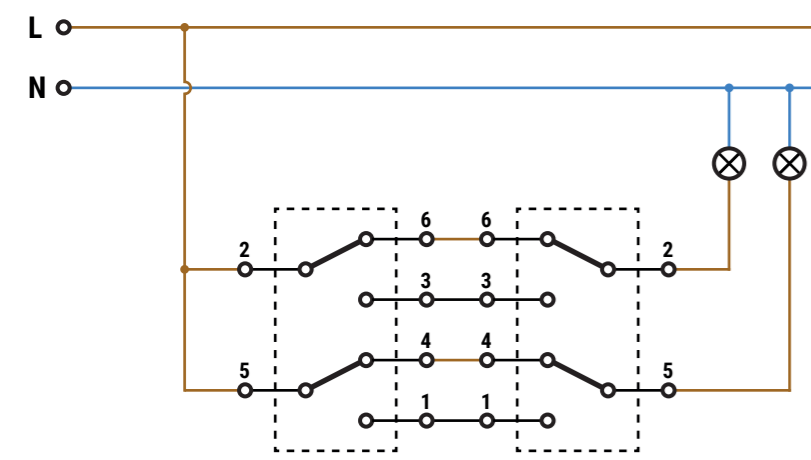

**DOBLE INTERRUPTOR  
ERP12**

**PULSADOR PERSIANA  
ERP20**

**INTERRUPTOR BIPOLAR  
ERP22**

**KIT CONMUTADOR CRUCE + BASE FIJA 2P+T + USB-A  
KIT-ERP-ROOM**

**DOBLE CONMUTADOR  
ERP12**

**CONMUTADOR PERSIANA  
ERP21**

**REGULADOR (INTERRUPTOR OPCIÓN A)  
ERP31LED**

**PILOTO DE ESCALERA  
ERP90/ERP90CR3**

**INTERRUPTOR DE TARJETA  
ERP01T**

**BASE FIJA 2P+T, +USB-A  
ERP60USB**

**BASE FIJA 2P+T, +USB-A +USB-C  
ERP60USBC**