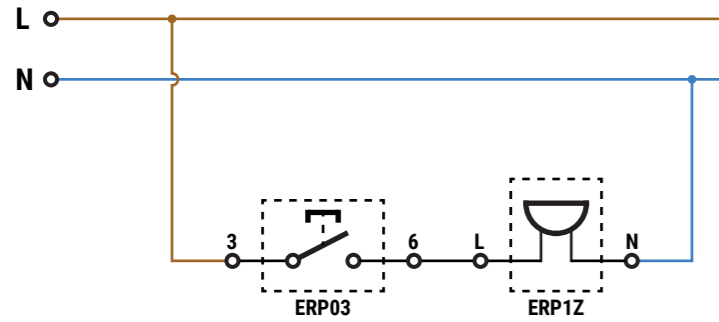

**REGULADOR (INTERRUPTOR OPCIÓN A)  
ERP31LED**

**PILOTO DE ESCALERA  
ERP90/ERP90CR3**

**INTERRUPTOR DE TARJETA  
ERP01T**

**BASE FIJA 2P+T, +USB-A  
ERP60USB**

**BASE FIJA 2P+T, +USB-A +USB-C  
ERP60USBC**

**SALIDA DE CABLES  
ERP40**

**ZUMBADOR  
ERP1Z**

**BASE FIJA 2P+T  
ERP60**

**BASE FIJA 2 TOMAS USB  
ERP2USB**

**BASE FIJA 2P+T  
ERP60/2**

**RADIO/TV/SATÉLITE  
ERP46/ERP47/ERP48**

**TOMA DE DATOS RJ45  
ERP84**