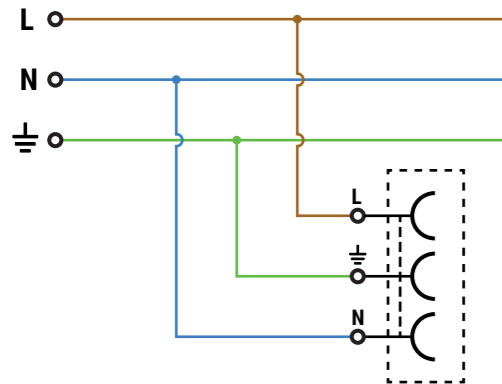

**REGULADOR (INTERRUPTOR OPCIÓN A)  
ERP31LED**

**PILOTO DE ESCALERA  
ERP90/ERP90CR3**

**INTERRUPTOR DE TARJETA  
ERP01T**

**BASE FIJA 2P+T, +USB-A  
ERP60USB**

**BASE FIJA 2P+T, +USB-A +USB-C  
ERP60USBC**

**SALIDA DE CABLES  
ERP40**

**ZUMBADOR  
ERP1Z**

**BASE FIJA 2P+T  
ERP60**

**BASE FIJA 2 TOMAS USB  
ERP2USB**

**BASE FIJA 2P+T  
ERP60/2**

**RADIO/TV/SATÉLITE  
ERP46/ERP47/ERP48**

**TOMA DE DATOS RJ45  
ERP84**