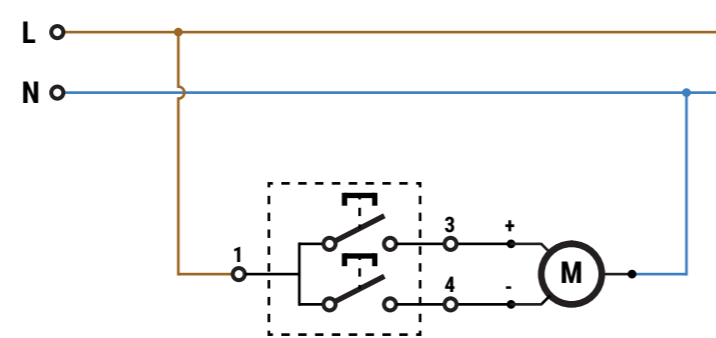

**DOBLE INTERRUPTOR  
ERP12**

**PULSADOR PERSIANA  
ERP20**

**INTERRUPTOR BIPOLAR  
ERP22**

**KIT CONMUTADOR CRUCE + BASE FIJA 2P+T + USB-A  
KIT-ERP-ROOM**

**DOBLE CONMUTADOR  
ERP12**

**CONMUTADOR PERSIANA  
ERP21**

**REGULADOR (INTERRUPTOR OPCIÓN A)  
ERP31LED**

**PILOTO DE ESCALERA  
ERP90/ERP90CR3**

**INTERRUPTOR DE TARJETA  
ERP01T**

**BASE FIJA 2P+T, +USB-A  
ERP60USB**

**BASE FIJA 2P+T, +USB-A +USB-C  
ERP60USBC**