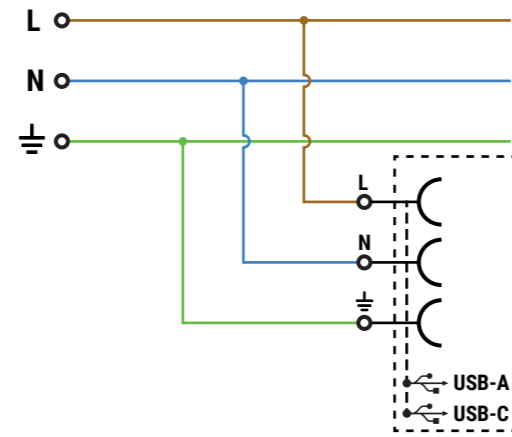

**REGULADOR (INTERRUPTOR OPCIÓN A)  
ERP31LED**

**PILOTO DE ESCALERA  
ERP90/ERP90CR3**

**INTERRUPTOR DE TARJETA  
ERP01T**

**BASE FIJA 2P+T, +USB-A  
ERP60USB**

**BASE FIJA 2P+T, +USB-A +USB-C  
ERP60USBC**

**SALIDA DE CABLES  
ERP40**

**ZUMBADOR  
ERP1Z**

**BASE FIJA 2P+T  
ERP60**

**BASE FIJA 2 TOMAS USB  
ERP2USB**

**BASE FIJA 2P+T  
ERP60/2**

**RADIO/TV/SATÉLITE  
ERP46/ERP47/ERP48**

**TOMA DE DATOS RJ45  
ERP84**