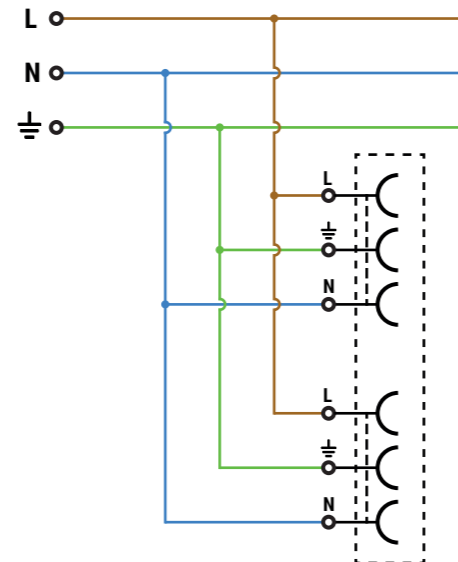

**REGULADOR (INTERRUPTOR OPCIÓN A)  
ERP31LED**

**PILOTO DE ESCALERA  
ERP90/ERP90CR3**

**INTERRUPTOR DE TARJETA  
ERP01T**

**BASE FIJA 2P+T, +USB-A  
ERP60USB**

**BASE FIJA 2P+T, +USB-A +USB-C  
ERP60USBC**

**SALIDA DE CABLES  
ERP40**

**ZUMBADOR  
ERP1Z**

**BASE FIJA 2P+T  
ERP60**

**BASE FIJA 2 TOMAS USB  
ERP2USB**

**BASE FIJA 2P+T  
ERP60/2**

**RADIO/TV/SATÉLITE  
ERP46/ERP47/ERP48**

**TOMA DE DATOS RJ45  
ERP84**

**TOMA DE DATOS RJ45  
ERP88**