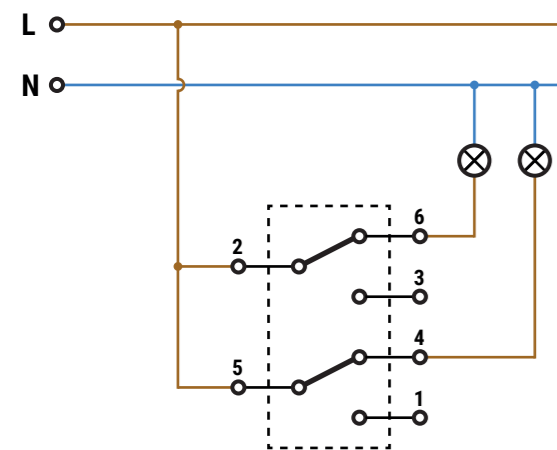

**DOBLE INTERRUPTOR  
ERP12**

**PULSADOR PERSIANA  
ERP20**

**INTERRUPTOR BIPOLAR  
ERP22**

**KIT CONMUTADOR CRUCE + BASE FIJA 2P+T + USB-A  
KIT-ERP-ROOM**

**DOBLE CONMUTADOR  
ERP12**

**CONMUTADOR PERSIANA  
ERP21**

**REGULADOR (INTERRUPTOR OPCIÓN A)  
ERP31LED**

**PILOTO DE ESCALERA  
ERP90/ERP90CR3**

**INTERRUPTOR DE TARJETA  
ERP01T**

**BASE FIJA 2P+T, +USB-A  
ERP60USB**

**BASE FIJA 2P+T, +USB-A +USB-C  
ERP60USBC**