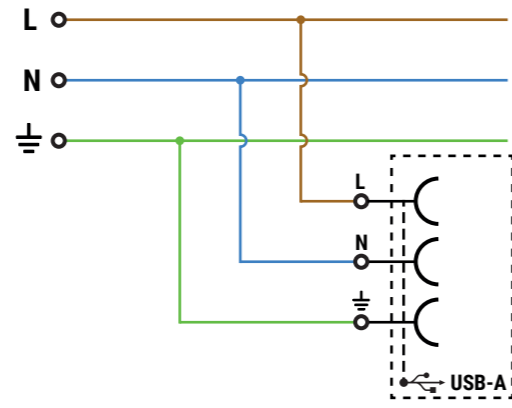

**REGULADOR (INTERRUPTOR OPCIÓN A)  
ERP31LED**

**PILOTO DE ESCALERA  
ERP90/ERP90CR3**

**INTERRUPTOR DE TARJETA  
ERP01T**

**BASE FIJA 2P+T, +USB-A  
ERP60USB**

**BASE FIJA 2P+T, +USB-A +USB-C  
ERP60USBC**

**SALIDA DE CABLES  
ERP40**

**ZUMBADOR  
ERP1Z**

**BASE FIJA 2P+T  
ERP60**

**BASE FIJA 2 TOMAS USB  
ERP2USB**

**BASE FIJA 2P+T  
ERP60/2**

**RADIO/TV/SATÉLITE  
ERP46/ERP47/ERP48**

**TOMA DE DATOS RJ45  
ERP84**