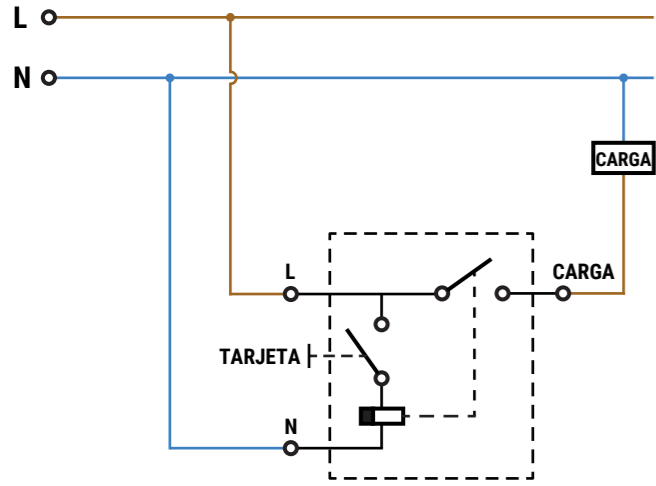

**DOBLE INTERRUPTOR  
ERP12**

**PULSADOR PERSIANA  
ERP20**

**INTERRUPTOR BIPOLAR  
ERP22**

**KIT CONMUTADOR CRUCE + BASE FIJA 2P+T + USB-A  
KIT-ERP-ROOM**

**DOBLE CONMUTADOR  
ERP12**

**CONMUTADOR PERSIANA  
ERP21**

**REGULADOR (INTERRUPTOR OPCIÓN A)  
ERP31LED**

**PILOTO DE ESCALERA  
ERP90/ERP90CR3**

**INTERRUPTOR DE TARJETA  
ERP01T**

**BASE FIJA 2P+T, +USB-A  
ERP60USB**

**BASE FIJA 2P+T, +USB-A +USB-C  
ERP60USBC**

**SALIDA DE CABLES  
ERP40**

**ZUMBADOR  
ERP1Z**

**BASE FIJA 2P+T  
ERP60**

**BASE FIJA 2 TOMAS USB  
ERP2USB**

**BASE FIJA 2P+T  
ERP60/2**

**RADIO/TV/SATÉLITE  
ERP46/ERP47/ERP48**

**TOMA DE DATOS RJ45  
ERP84**