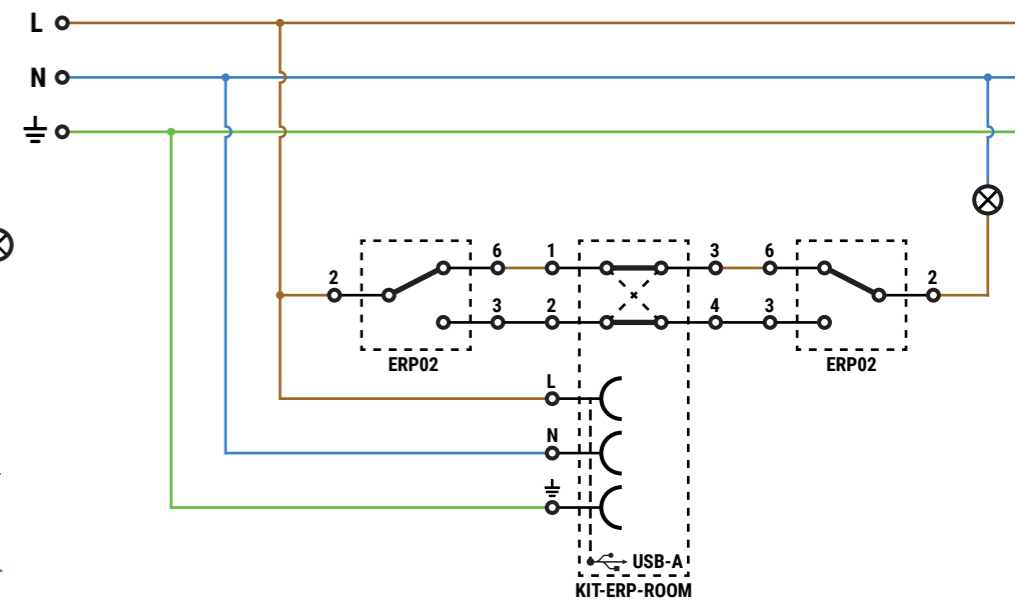

**DOBLE INTERRUPTOR  
ERP12**

**PULSADOR PERSIANA  
ERP20**

**INTERRUPTOR BIPOLAR  
ERP22**

**KIT CONMUTADOR CRUCE + BASE FIJA 2P+T + USB-A  
KIT-ERP-ROOM**

**DOBLE CONMUTADOR  
ERP12**

**CONMUTADOR PERSIANA  
ERP21**

**REGULADOR (INTERRUPTOR OPCIÓN A)  
ERP31LED**

**PILOTO DE ESCALERA  
ERP90/ERP90CR3**

**INTERRUPTOR DE TARJETA  
ERP01T**

**BASE FIJA 2P+T, +USB-A  
ERP60USB**

**BASE FIJA 2P+T, +USB-A +USB-C  
ERP60USBC**

**SALIDA DE CABLES  
ERP40**

**ZUMBADOR  
ERP1Z**

**BASE FIJA 2P+T  
ERP60**

**BASE FIJA 2 TOMAS USB  
ERP2USB**

**BASE FIJA 2P+T  
ERP60/2**

**RADIO/TV/SATÉLITE  
ERP46/ERP47/ERP48**

**TOMA DE DATOS RJ45  
ERP84**