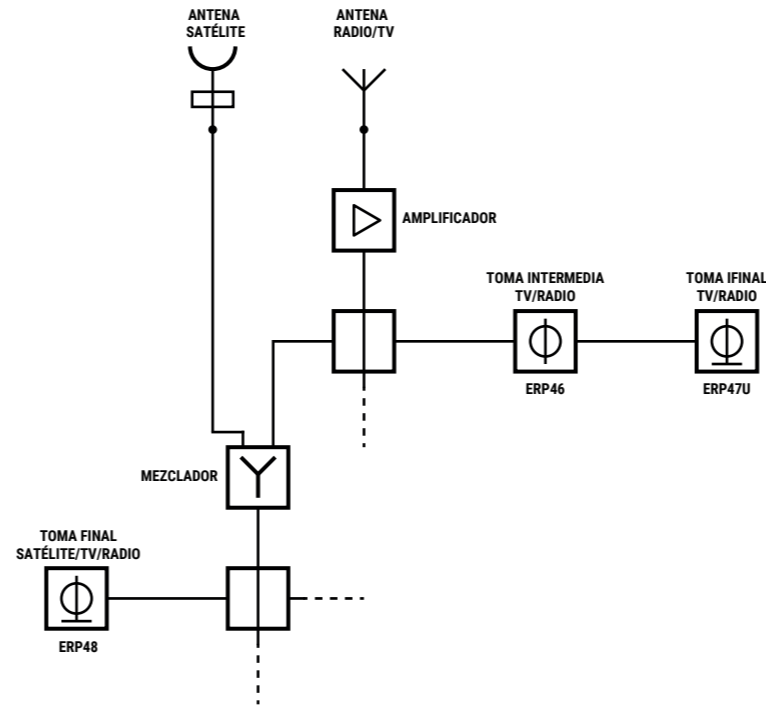

**REGULADOR (INTERRUPTOR OPCIÓN A)  
ERP31LED**

**PILOTO DE ESCALERA  
ERP90/ERP90CR3**

**INTERRUPTOR DE TARJETA  
ERP01T**

**BASE FIJA 2P+T, +USB-A  
ERP60USB**

**BASE FIJA 2P+T, +USB-A +USB-C  
ERP60USBC**

**SALIDA DE CABLES  
ERP40**

**ZUMBADOR  
ERP1Z**

**BASE FIJA 2P+T  
ERP60**

**BASE FIJA 2 TOMAS USB  
ERP2USB**

**BASE FIJA 2P+T  
ERP60/2**

**RADIO/TV/SATÉLITE  
ERP46/ERP47/ERP48**

**TOMA DE DATOS RJ45  
ERP84**

**TOMA DE DATOS RJ45  
ERP88**