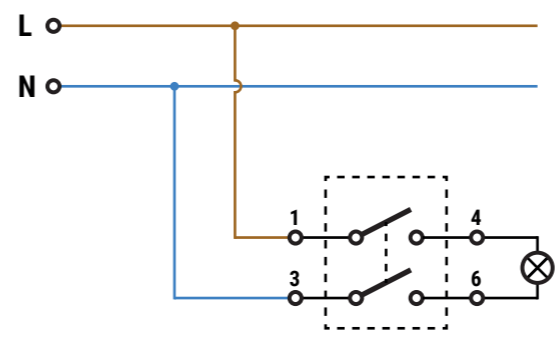

**DOBLE INTERRUPTOR  
ERP12**

**PULSADOR PERSIANA  
ERP20**

**INTERRUPTOR BIPOLAR  
ERP22**

**KIT CONMUTADOR CRUCE + BASE FIJA 2P+T + USB-A  
KIT-ERP-ROOM**

**DOBLE CONMUTADOR  
ERP12**

**CONMUTADOR PERSIANA  
ERP21**

**REGULADOR (INTERRUPTOR OPCIÓN A)  
ERP31LED**

**PILOTO DE ESCALERA  
ERP90/ERP90CR3**

**INTERRUPTOR DE TARJETA  
ERP01T**

**BASE FIJA 2P+T, +USB-A  
ERP60USB**

**BASE FIJA 2P+T, +USB-A +USB-C  
ERP60USBC**