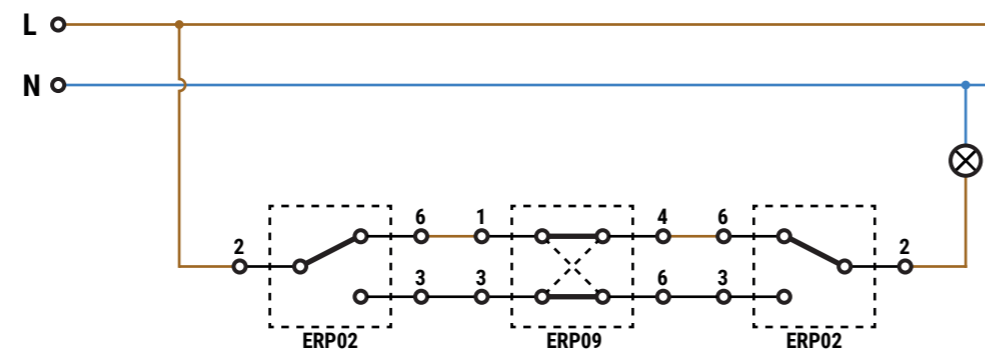

**INTERRUPTOR  
ERP02**

**CONMUTADOR  
ERP02**

**CONMUTADOR DE CRUCE  
ERP09**

**PULSADOR  
ERP03**

**INTERRUPTOR  
ERP02ILU**

**CONMUTADOR  
ERP02ILU**

**REGULADOR (INTERRUPTOR OPCIÓN B)  
ERP31LED**

**REGULADOR (CONMUTADOR)  
ERP31LED**

**DOBLE INTERRUPTOR  
ERP12**

**PULSADOR PERSIANA  
ERP20**

**INTERRUPTOR BIPOLAR  
ERP22**

**KIT CONMUTADOR CRUCE + BASE FIJA 2P+T + USB-A  
KIT-ERP-ROOM**

**DOBLE CONMUTADOR  
ERP12**

**CONMUTADOR PERSIANA  
ERP21**

**REGULADOR (INTERRUPTOR OPCIÓN A)  
ERP31LED**

**PILOTO DE ESCALERA  
ERP90/ERP90CR3**

**INTERRUPTOR DE TARJETA  
ERP01T**

**BASE FIJA 2P+T, +USB-A  
ERP60USB**

**BASE FIJA 2P+T, +USB-A +USB-C  
ERP60USBC**