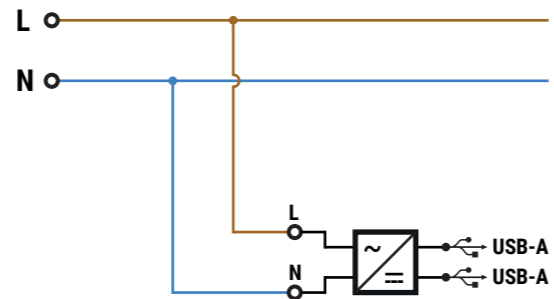

**REGULADOR (INTERRUPTOR OPCIÓN A)  
ERP31LED**

**PILOTO DE ESCALERA  
ERP90/ERP90CR3**

**INTERRUPTOR DE TARJETA  
ERP01T**

**BASE FIJA 2P+T, +USB-A  
ERP60USB**

**BASE FIJA 2P+T, +USB-A +USB-C  
ERP60USBC**

**SALIDA DE CABLES  
ERP40**

**ZUMBADOR  
ERP1Z**

**BASE FIJA 2P+T  
ERP60**

**BASE FIJA 2 TOMAS USB  
ERP2USB**

**BASE FIJA 2P+T  
ERP60/2**

**RADIO/TV/SATÉLITE  
ERP46/ERP47/ERP48**

**TOMA DE DATOS RJ45  
ERP84**