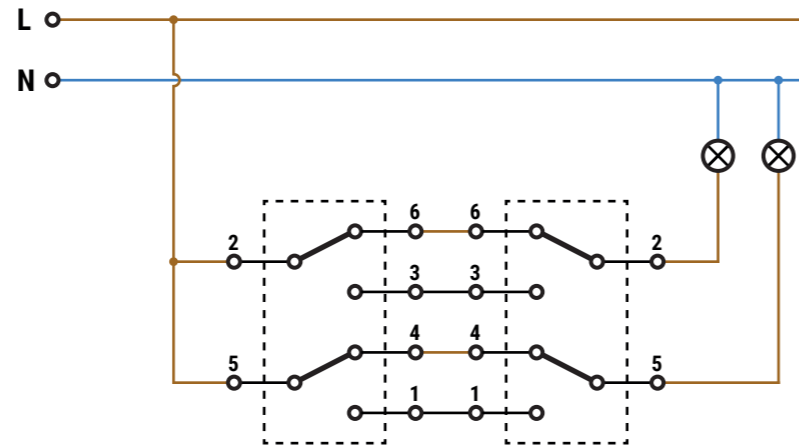

**INTERRUPTOR
MUR02/MUR02ILU**

**CONMUTADOR
MUR02/MUR02ILU**

**INTERRUPTOR BIPOLAR
MUR22**

**DOBLE INTERRUPTOR
MUR12**

**DOBLE CONMUTADOR
MUR12**

**PULSADOR
ERP03**

**PULSADOR LUZ
MUR04**

**BASE FIJA 2P+T
MUR60**

**BASE FIJA 2P
MUR07**

**BASE FIJA 2P+T
MUR66**

**BASE FIJA 2P+T + DOBLE INTERRUPTOR
MUR36**

**BASE FIJA 2P+T + DOBLE CONMUTADOR
MUR36**

**BASE FIJA 2P+T + INTERRUPTOR
MUR63**

BASE FIJA 2P+T + CONMUTADOR
MUR63

PULSADOR
MUR03/2

TOMA DE SEÑAL ÚNICA PARA TV
MUR94

BASE FIJA 2P+T + CONMUTADOR DE CRUCE
MUR96

TOMA DE DATOS RJ45
MUR84

INTERRUPTOR
MUR02/2

CONMUTADOR
MUR02/2

TOMA DE DATOS RJ45
MUR88/MUR87