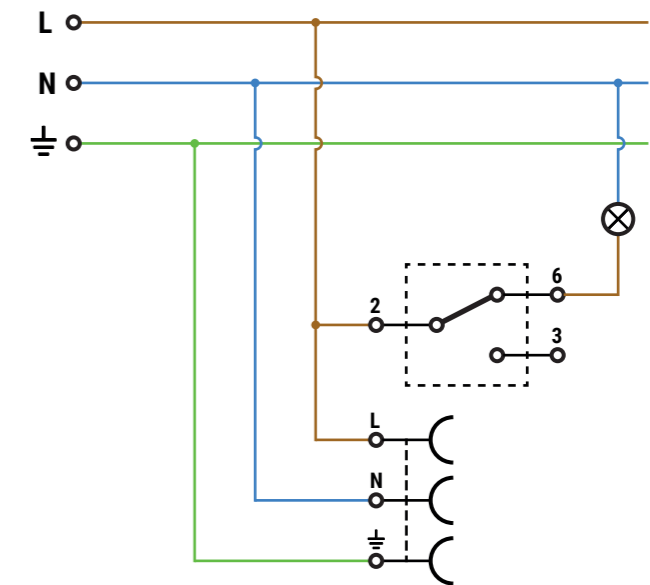

**BASE FIJA 2P
MUR07**

**BASE FIJA 2P+T
MUR66**

**BASE FIJA 2P+T + DOBLE INTERRUPTOR
MUR36**

**BASE FIJA 2P+T + DOBLE CONMUTADOR
MUR36**

**BASE FIJA 2P+T + INTERRUPTOR
MUR63**

BASE FIJA 2P+T + CONMUTADOR
MUR63

PULSADOR
MUR03/2

TOMA DE SEÑAL ÚNICA PARA TV
MUR94

BASE FIJA 2P+T + CONMUTADOR DE CRUCE
MUR96

TOMA DE DATOS RJ45
MUR84

INTERRUPTOR
MUR02/2

CONMUTADOR
MUR02/2

TOMA DE DATOS RJ45
MUR88/MUR87