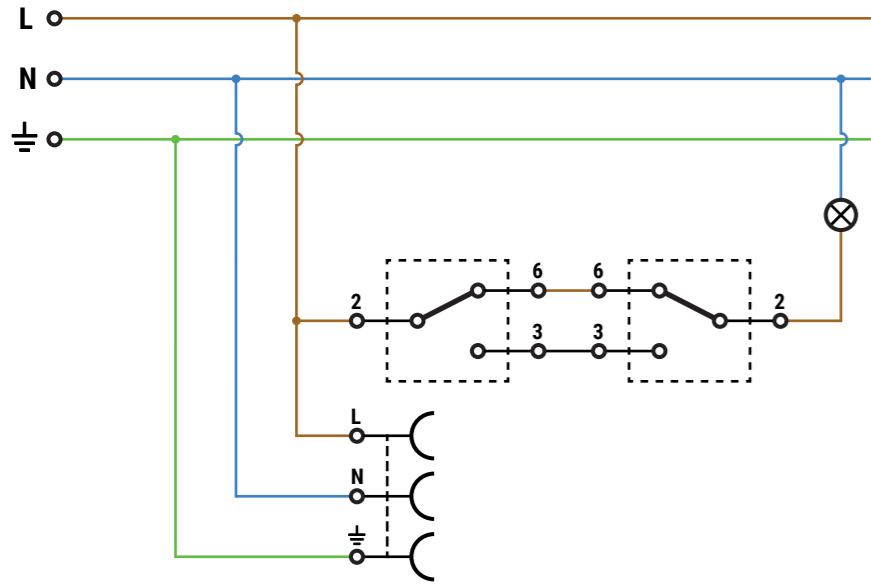

**BASE FIJA 2P
MUR07**

**BASE FIJA 2P+T
MUR66**

**BASE FIJA 2P+T + DOBLE INTERRUPTOR
MUR36**

**BASE FIJA 2P+T + DOBLE CONMUTADOR
MUR36**

**BASE FIJA 2P+T + INTERRUPTOR
MUR63**

BASE FIJA 2P+T + CONMUTADOR
MUR63

PULSADOR
MUR03/2

TOMA DE SEÑAL ÚNICA PARA TV
MUR94

BASE FIJA 2P+T + CONMUTADOR DE CRUCE
MUR96

TOMA DE DATOS RJ45
MUR84

INTERRUPTOR
MUR02/2

CONMUTADOR
MUR02/2

TOMA DE DATOS RJ45
MUR88/MUR87