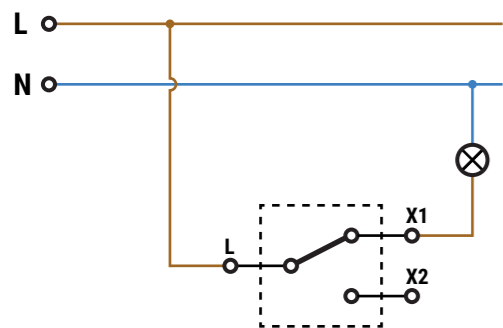

**BASE FIJA 2P
MUR07**

**BASE FIJA 2P+T
MUR66**

**BASE FIJA 2P+T + DOBLE INTERRUPTOR
MUR36**

**BASE FIJA 2P+T + DOBLE CONMUTADOR
MUR36**

**BASE FIJA 2P+T + INTERRUPTOR
MUR63**

BASE FIJA 2P+T + CONMUTADOR
MUR63

PULSADOR
MUR03/2

TOMA DE SEÑAL ÚNICA PARA TV
MUR94

BASE FIJA 2P+T + CONMUTADOR DE CRUCE
MUR96

TOMA DE DATOS RJ45
MUR84

INTERRUPTOR
MUR02/2

CONMUTADOR
MUR02/2

TOMA DE DATOS RJ45
MUR88/MUR87