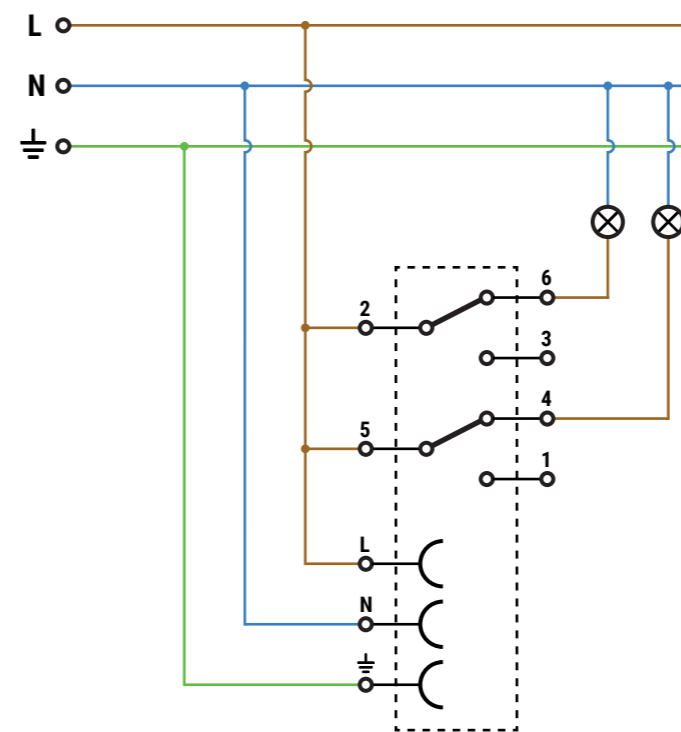

**INTERRUPTOR
MUR02/MUR02ILU**

**CONMUTADOR
MUR02/MUR02ILU**

**INTERRUPTOR BIPOLAR
MUR22**

**DOBLE INTERRUPTOR
MUR12**

**DOBLE CONMUTADOR
MUR12**

**PULSADOR
ERP03**

**PULSADOR LUZ
MUR04**

**BASE FIJA 2P+T
MUR60**

**BASE FIJA 2P
MUR07**

**BASE FIJA 2P+T
MUR66**

**BASE FIJA 2P+T + DOBLE INTERRUPTOR
MUR36**

**BASE FIJA 2P+T + DOBLE CONMUTADOR
MUR36**

**BASE FIJA 2P+T + INTERRUPTOR
MUR63**

BASE FIJA 2P+T + CONMUTADOR
MUR63

PULSADOR
MUR03/2

TOMA DE SEÑAL ÚNICA PARA TV
MUR94

BASE FIJA 2P+T + CONMUTADOR DE CRUCE
MUR96

TOMA DE DATOS RJ45
MUR84

INTERRUPTOR
MUR02/2

CONMUTADOR
MUR02/2

TOMA DE DATOS RJ45
MUR88/MUR87