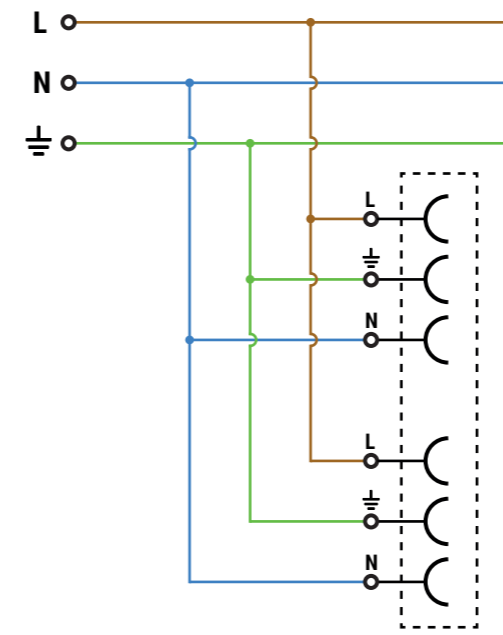

**INTERRUPTOR
MUR02/MUR02ILU**

**CONMUTADOR
MUR02/MUR02ILU**

**INTERRUPTOR BIPOLAR
MUR22**

**DOBLE INTERRUPTOR
MUR12**

**DOBLE CONMUTADOR
MUR12**

**PULSADOR
ERP03**

**PULSADOR LUZ
MUR04**

**BASE FIJA 2P+T
MUR60**

**BASE FIJA 2P
MUR07**

**BASE FIJA 2P+T
MUR66**

**BASE FIJA 2P+T + DOBLE INTERRUPTOR
MUR36**

**BASE FIJA 2P+T + DOBLE CONMUTADOR
MUR36**

**BASE FIJA 2P+T + INTERRUPTOR
MUR63**

BASE FIJA 2P+T + CONMUTADOR
MUR63

PULSADOR
MUR03/2

TOMA DE SEÑAL ÚNICA PARA TV
MUR94

BASE FIJA 2P+T + CONMUTADOR DE CRUCE
MUR96

TOMA DE DATOS RJ45
MUR84

INTERRUPTOR
MUR02/2

CONMUTADOR
MUR02/2

TOMA DE DATOS RJ45
MUR88/MUR87