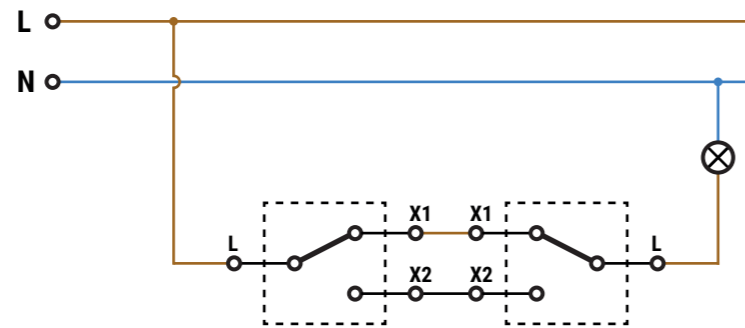

**BASE FIJA 2P
MUR07**

**BASE FIJA 2P+T
MUR66**

**BASE FIJA 2P+T + DOBLE INTERRUPTOR
MUR36**

**BASE FIJA 2P+T + DOBLE CONMUTADOR
MUR36**

**BASE FIJA 2P+T + INTERRUPTOR
MUR63**

BASE FIJA 2P+T + CONMUTADOR
MUR63

PULSADOR
MUR03/2

TOMA DE SEÑAL ÚNICA PARA TV
MUR94

BASE FIJA 2P+T + CONMUTADOR DE CRUCE
MUR96

TOMA DE DATOS RJ45
MUR84

INTERRUPTOR
MUR02/2

CONMUTADOR
MUR02/2

TOMA DE DATOS RJ45
MUR88/MUR87