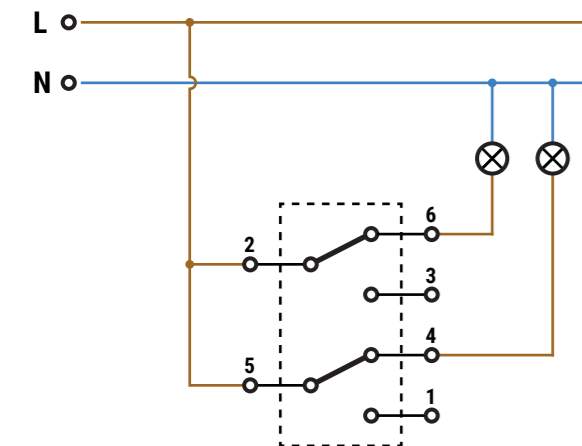

**INTERRUPTOR
MUR02/MUR02ILU**

**CONMUTADOR
MUR02/MUR02ILU**

**INTERRUPTOR BIPOLAR
MUR22**

**DOBLE INTERRUPTOR
MUR12**

**DOBLE CONMUTADOR
MUR12**

**PULSADOR
ERP03**

**PULSADOR LUZ
MUR04**

**BASE FIJA 2P+T
MUR60**

**BASE FIJA 2P
MUR07**

**BASE FIJA 2P+T
MUR66**

**BASE FIJA 2P+T + DOBLE INTERRUPTOR
MUR36**

**BASE FIJA 2P+T + DOBLE CONMUTADOR
MUR36**

**BASE FIJA 2P+T + INTERRUPTOR
MUR63**

BASE FIJA 2P+T + CONMUTADOR
MUR63

PULSADOR
MUR03/2

TOMA DE SEÑAL ÚNICA PARA TV
MUR94

BASE FIJA 2P+T + CONMUTADOR DE CRUCE
MUR96

TOMA DE DATOS RJ45
MUR84

INTERRUPTOR
MUR02/2

CONMUTADOR
MUR02/2

TOMA DE DATOS RJ45
MUR88/MUR87