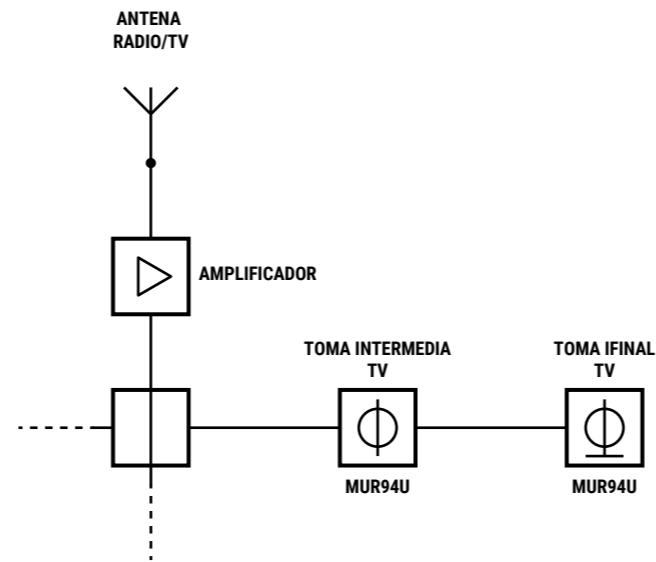

**BASE FIJA 2P
MUR07**

**BASE FIJA 2P+T
MUR66**

**BASE FIJA 2P+T + DOBLE INTERRUPTOR
MUR36**

**BASE FIJA 2P+T + DOBLE CONMUTADOR
MUR36**

**BASE FIJA 2P+T + INTERRUPTOR
MUR63**

BASE FIJA 2P+T + CONMUTADOR
MUR63

PULSADOR
MUR03/2

TOMA DE SEÑAL ÚNICA PARA TV
MUR94

BASE FIJA 2P+T + CONMUTADOR DE CRUCE
MUR96

TOMA DE DATOS RJ45
MUR84

INTERRUPTOR
MUR02/2

CONMUTADOR
MUR02/2

TOMA DE DATOS RJ45
MUR88/MUR87