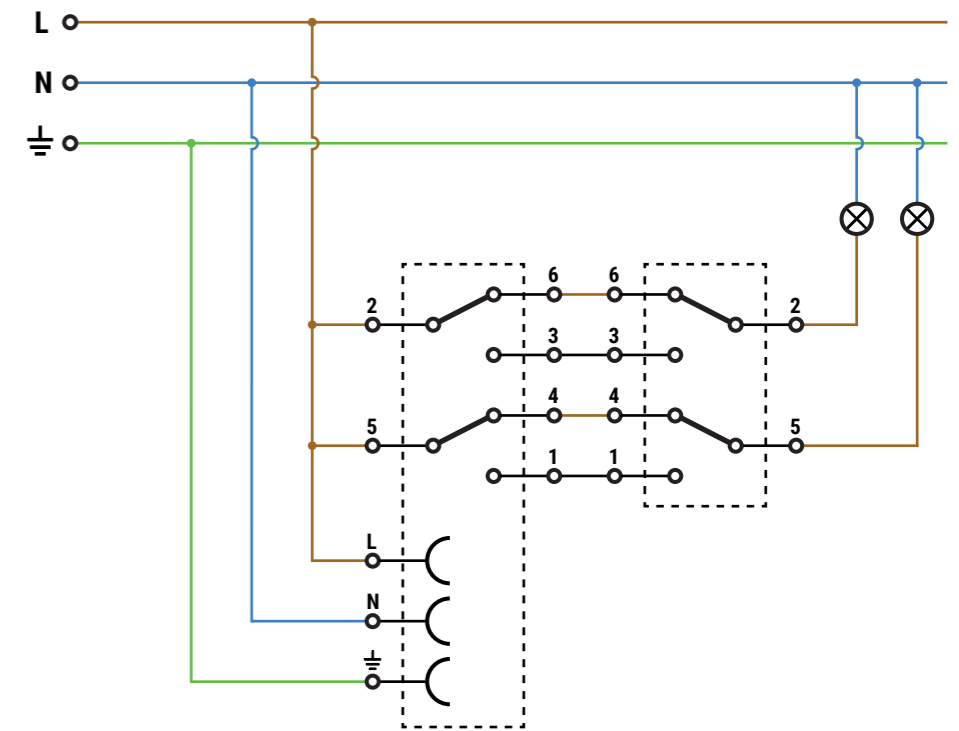

**BASE FIJA 2P
MUR07**

**BASE FIJA 2P+T
MUR66**

**BASE FIJA 2P+T + DOBLE INTERRUPTOR
MUR36**

**BASE FIJA 2P+T + DOBLE CONMUTADOR
MUR36**

**BASE FIJA 2P+T + INTERRUPTOR
MUR63**

BASE FIJA 2P+T + CONMUTADOR
MUR63

PULSADOR
MUR03/2

TOMA DE SEÑAL ÚNICA PARA TV
MUR94

BASE FIJA 2P+T + CONMUTADOR DE CRUCE
MUR96

TOMA DE DATOS RJ45
MUR84

INTERRUPTOR
MUR02/2

CONMUTADOR
MUR02/2

TOMA DE DATOS RJ45
MUR88/MUR87