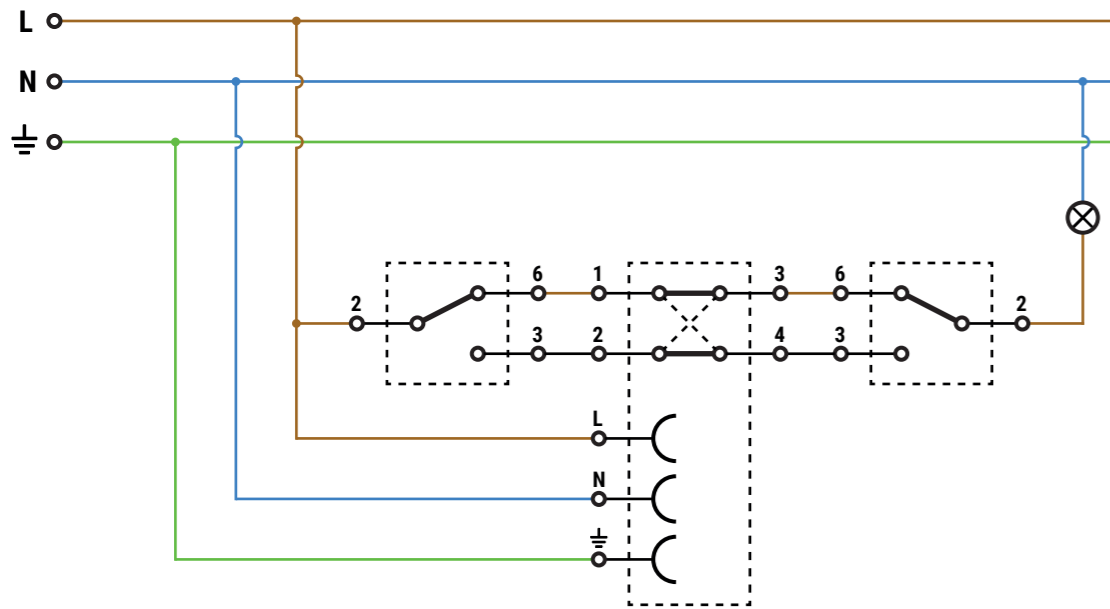

**BASE FIJA 2P
MUR07**

**BASE FIJA 2P+T
MUR66**

**BASE FIJA 2P+T + DOBLE INTERRUPTOR
MUR36**

**BASE FIJA 2P+T + DOBLE CONMUTADOR
MUR36**

**BASE FIJA 2P+T + INTERRUPTOR
MUR63**

BASE FIJA 2P+T + CONMUTADOR
MUR63

PULSADOR
MUR03/2

TOMA DE SEÑAL ÚNICA PARA TV
MUR94

BASE FIJA 2P+T + CONMUTADOR DE CRUCE
MUR96

TOMA DE DATOS RJ45
MUR84

INTERRUPTOR
MUR02/2

CONMUTADOR
MUR02/2

TOMA DE DATOS RJ45
MUR88/MUR87