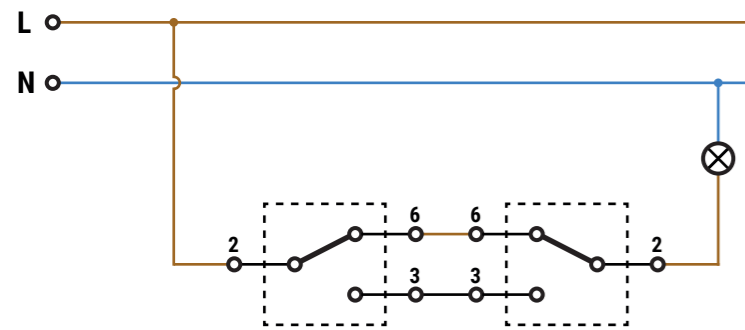

**INTERRUPTOR
MUR02/MUR02ILU**

**CONMUTADOR
MUR02/MUR02ILU**

**INTERRUPTOR BIPOLAR
MUR22**

**DOBLE INTERRUPTOR
MUR12**

**DOBLE CONMUTADOR
MUR12**

**PULSADOR
ERP03**

**PULSADOR LUZ
MUR04**

**BASE FIJA 2P+T
MUR60**

**BASE FIJA 2P
MUR07**

**BASE FIJA 2P+T
MUR66**

**BASE FIJA 2P+T + DOBLE INTERRUPTOR
MUR36**

**BASE FIJA 2P+T + DOBLE CONMUTADOR
MUR36**

**BASE FIJA 2P+T + INTERRUPTOR
MUR63**

BASE FIJA 2P+T + CONMUTADOR
MUR63

PULSADOR
MUR03/2

TOMA DE SEÑAL ÚNICA PARA TV
MUR94

BASE FIJA 2P+T + CONMUTADOR DE CRUCE
MUR96

TOMA DE DATOS RJ45
MUR84

INTERRUPTOR
MUR02/2

CONMUTADOR
MUR02/2

TOMA DE DATOS RJ45
MUR88/MUR87