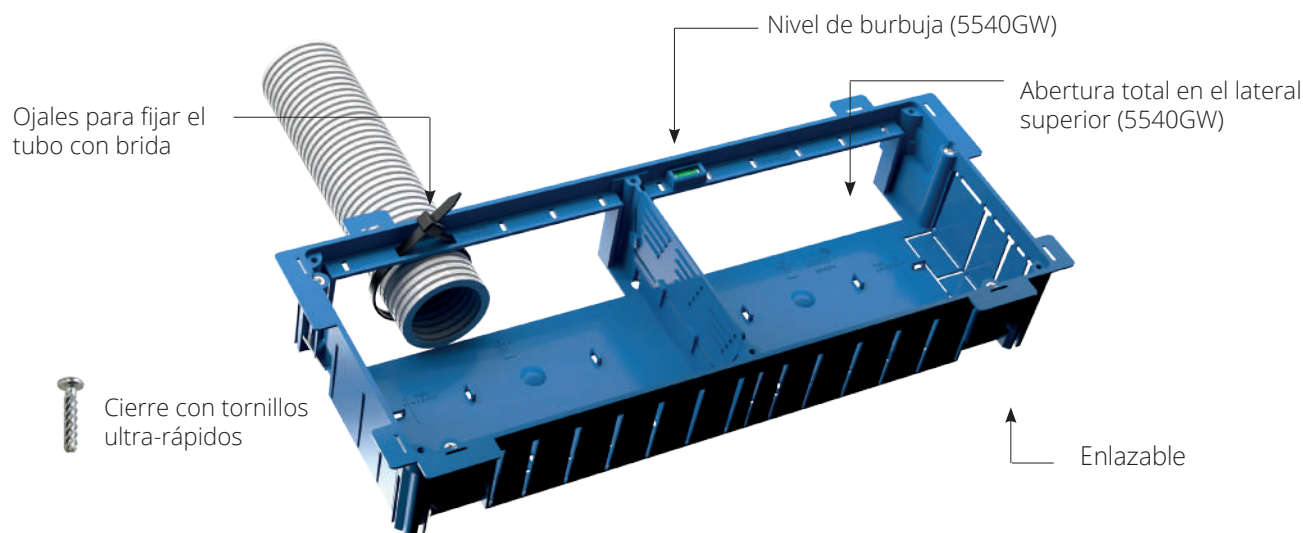

Máximo espacio en tus instalaciones

Descubre las nuevas cajas para tabique hueco de la serie Blue de Solera

Forma y dimensiones adaptadas a las nuevas tendencias de instalación

5530GW

- ✓ 300 x 150 x 75 mm.
- ✓ Fácil marcado mediante ranuras perimetrales.
- ✓ Tapa de cierre con tornillo ultra-rápido.

5530GWD

Apta para **domótica**

- ✓ Perfil DIN incorporado.

Ficha de producto
5530GW

5540GW

- ✓ 390 x 150 x 60 mm
- ✓ Fácil marcado mediante ranuras perimetrales.
- ✓ Nivel de burbuja.
- ✓ Tapa de cierre con tornillo ultra-rápido.