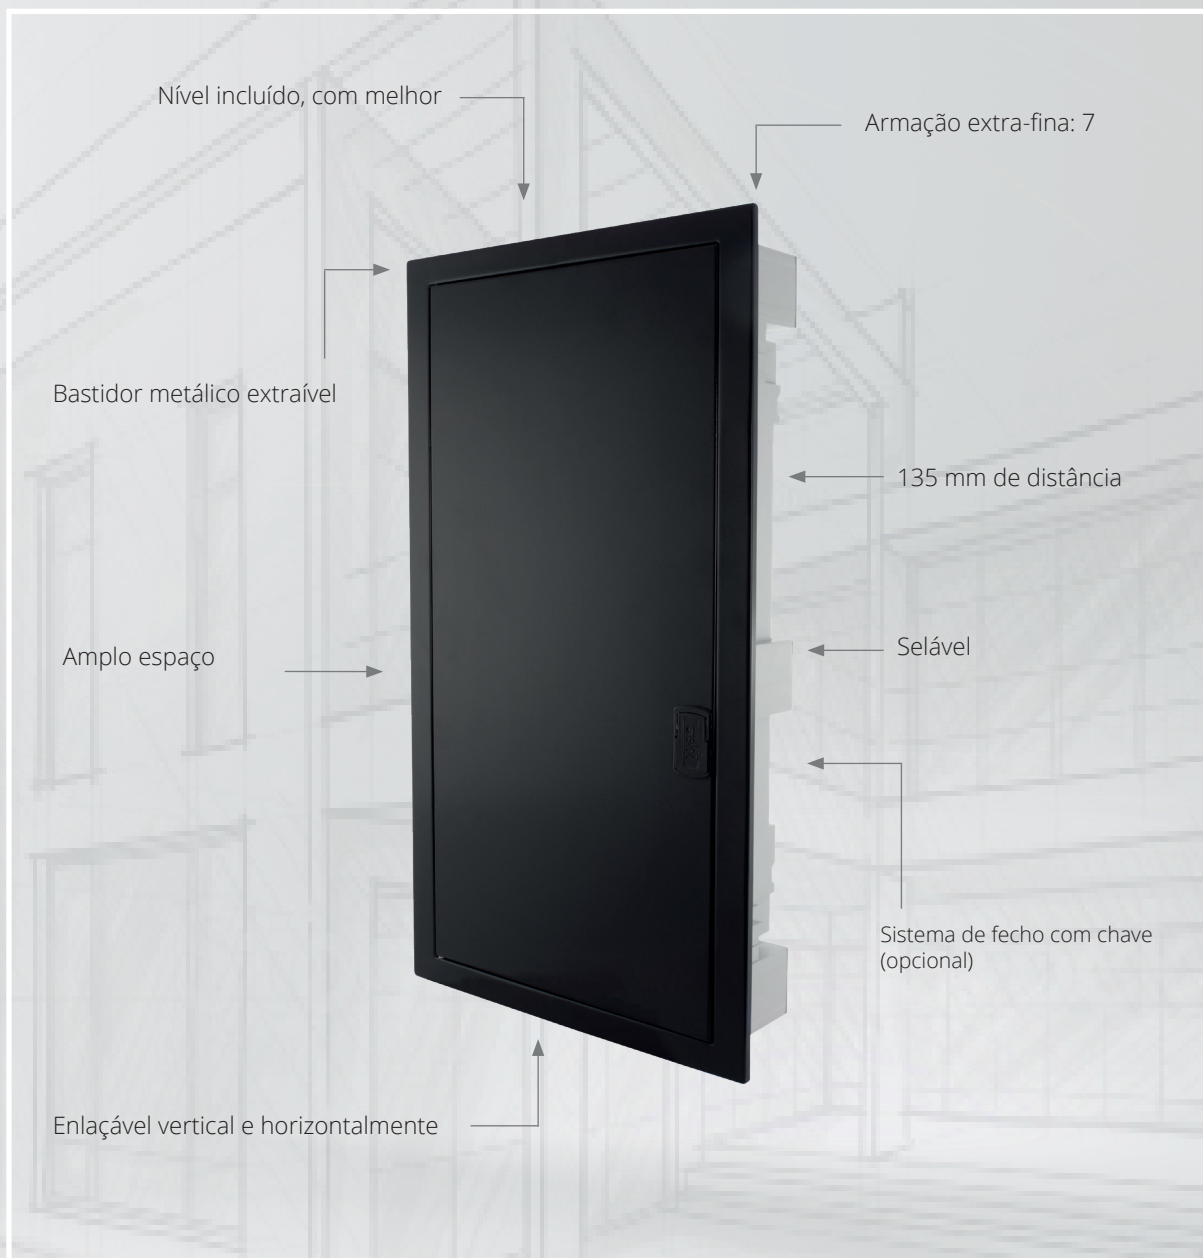

METALBOX

Stile

Um elemento diferenciador para espaços únicos e vanguardistas. A série Metalbox adapta-se a ambientes funcionais sem comprometer o design.