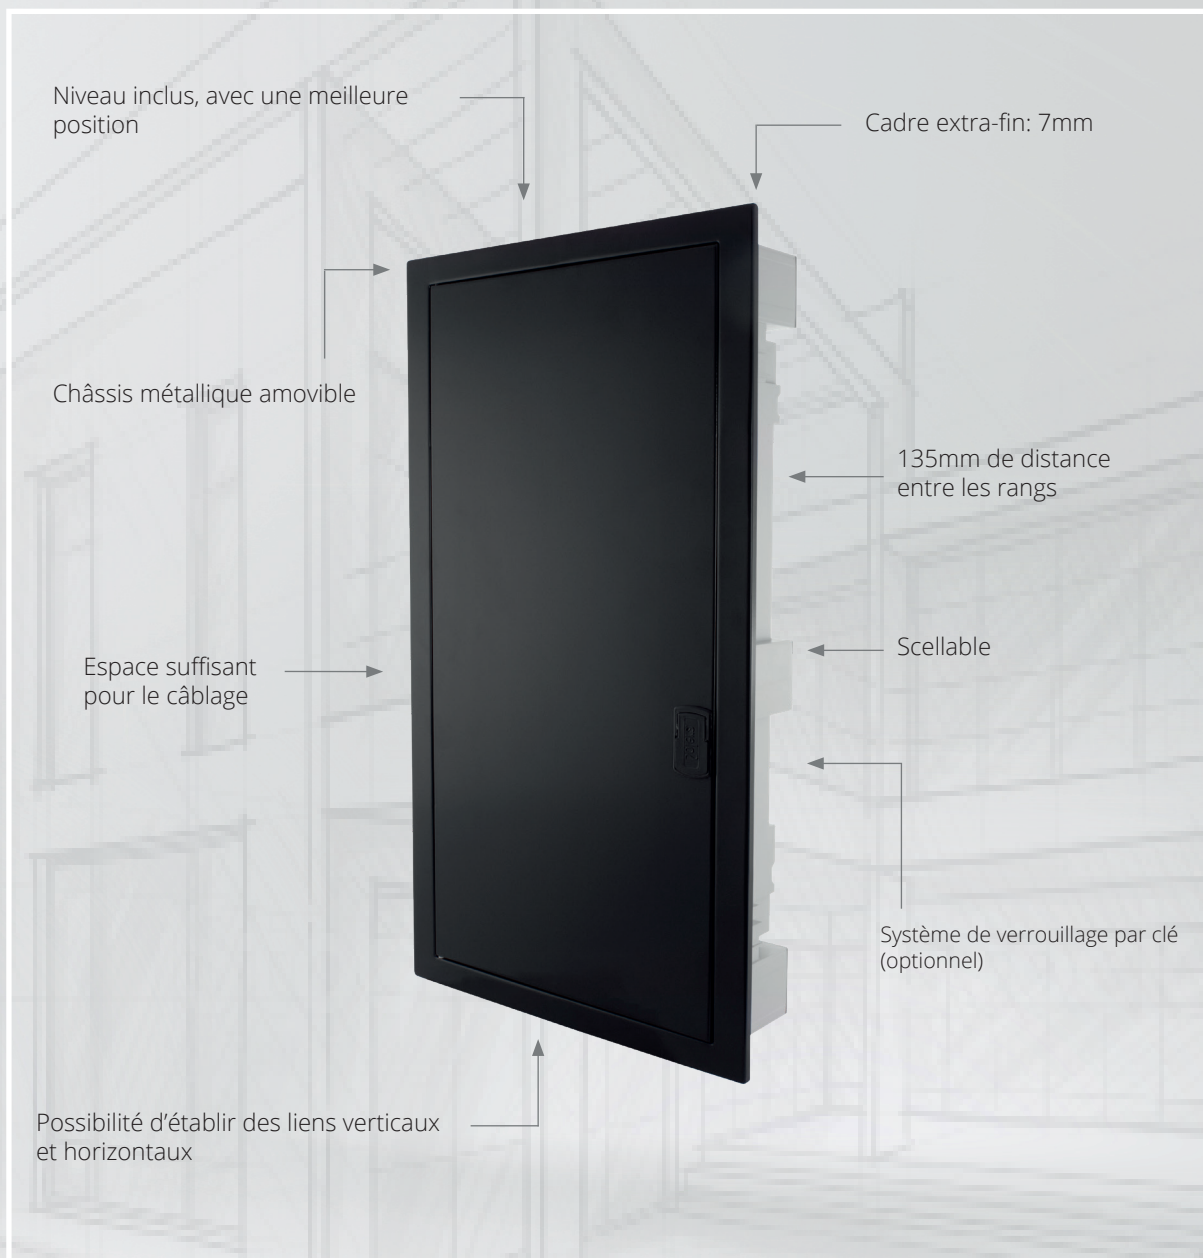

METALBOX

Stile

TABELETU ELÉCTRIQUE ENCASTRÉ

Solera 

Élément de design pour une architecture d'avant-garde

Tableau électrique de la **série Metalbox** présentent une nouvelle ligne de finitions, avec de nouvelles teintes. La couleur graphite devient la première référence de **l'Édition Stile**, une édition de couleurs spéciales pensées pour des environnements architecturaux où le design s'allie avec la qualité et la sécurité. Avec un système simple, facile, rapide et sûr à installer, Metalbox est une solution pratique et élégante.

42 modules. 3 rangées.
333x620x88.
Barrette T et N.

HGW: Pour cloison sèches.

MPB3E42NG
MPB3E42
MPB3E42NGHGW
MPB3E42HGW

56 modules. 4 rangées.
333x752x88.
Barrette T et N.

HGW: Pour cloison sèches.

MPB4E56NG
MPB4E56
MPB4E56NGHGW
MPB4E56HGW

METALBOX

Stile

Un élément différenciateur pour les espaces uniques et avant-gardistes. La série Metalbox s'adapte aux environnements fonctionnels sans sacrifier le design.