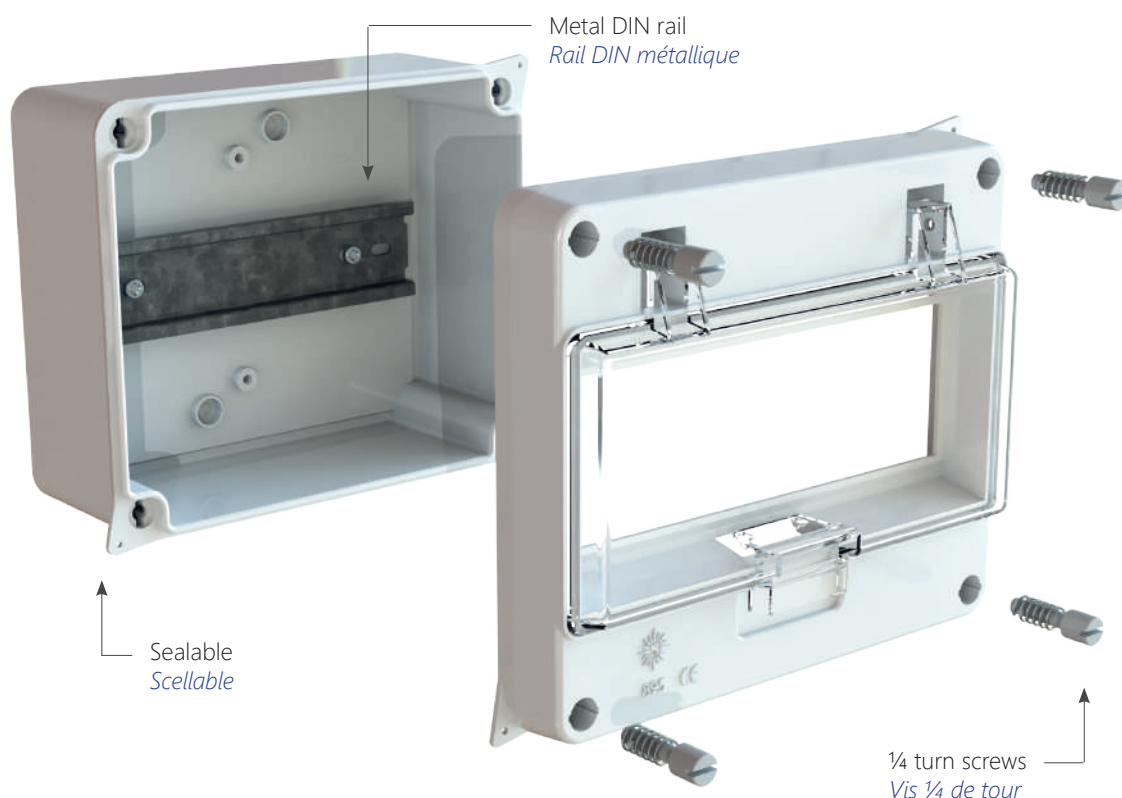

Industrial & distribution boxes IP54 / *Tableau électrique étanche IP54*

INDUSTRIAL & DISTRIBUTION
INDUSTRIELLES ET DE DISTRIBUTION

Pg. 74

Complementary products

Pg. 254

Pg. 266

Pg. 60

Pg. 60

Product characteristics / *Caractéristiques du produit*

Technical information / *Information technique*

- Complies with Directive 2014/35/EU & 2011/65/EU (RoHS).
- In accordance with EN 62208.
- 70 °C ball pressure test.
- Dimensions: Width x Height x Depth (mm).

- Conforme à la Directive 2014/35/EU et 2011/65/EU (RoHS).
- Conforme à la Directive EN 62208.
- 70 °C Essai de pression à la bille.
- Dimensions: Largeur x Hauteur x Profondeur (mm).

Advantages / *Avantages*

Ref. 6888

Ref. 6888B

15 modules. External dimensions 320x250x135.
 15 modules. Dimension extérieure 320x250x135.

INFORMATIVE TABLE / TABLEAU INFORMATIF

Ref.	External dimensions	Internal dimensions	IP	IK	Colour	screws
898	82 x 155 x 82	75 x 145 x 75	IP54	IK07	White + fume	Metal screw
898B	82 x 155 x 82	75 x 145 x 75	IP54	IK07	White	Metal screw
899	145 x 165 x 84	135 x 160 x 70	IP54	IK07	White + fume	Metal screw
899B	145 x 165 x 84	135 x 160 x 70	IP54	IK07	White	Metal screw
895	165 x 145 x 84	160 x 135 x 70	IP54	IK07	White + fume	Metal screw
895B	165 x 145 x 84	160 x 135 x 70	IP54	IK07	White	Metal screw
896	230 x 180 x 86	220 x 170 x 80	IP54	IK07	White + fume	Metal screw
896B	230 x 180 x 86	220 x 170 x 80	IP54	IK07	White	Metal screw
897	180 x 230 x 86	170 x 220 x 80	IP54	IK07	White + fume	Metal screw
897B	180 x 230 x 86	170 x 220 x 80	IP54	IK07	White	Metal screw
6887	250 x 320 x 135	240 x 310 x 125	IP54	IK07	White + fume	Plastic screw
6887B	250 x 320 x 135	240 x 310 x 125	IP54	IK07	White	Plastic screw
6888	320 x 250 x 135	310 x 240 x 125	IP54	IK07	White + fume	Plastic screw
6888B	320 x 250 x 135	310 x 240 x 125	IP54	IK07	White	Plastic screw