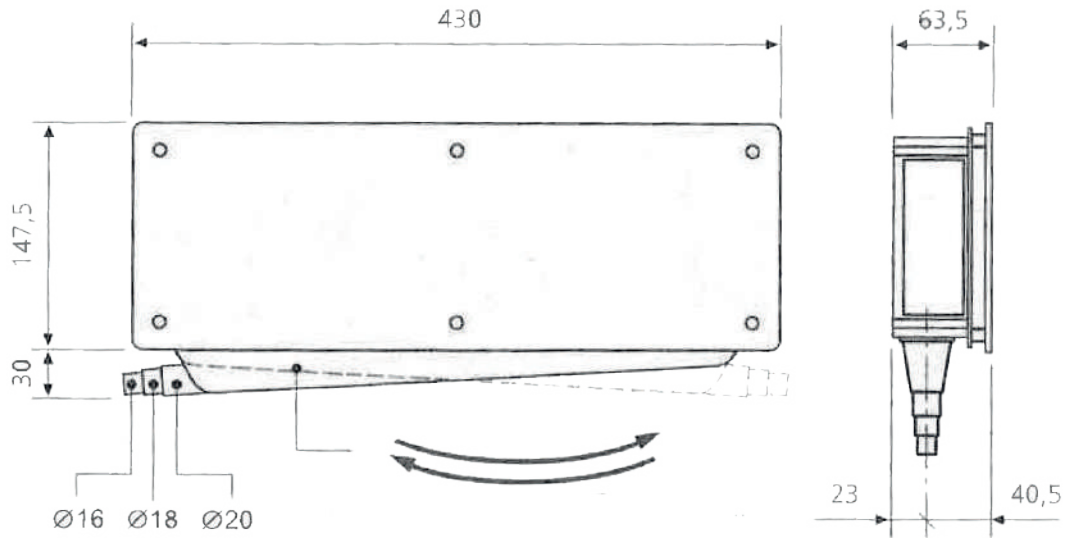

Technical information / *Information technique*

- Complies with Directive 2014/35/EU & 2011/65/EU (RoHS).
- Complies with EN 60670-22.
- Dimensions: Width x Height x Depth (mm).

- Conforme à la Directive 2014/35/EU & 2011/65/EU (RoHS).
- En accord avec EN 60670-22.
- Dimensions: Largeur x Hauteur x Profondeur (mm).

Ref. / Réf.	Description	Description	
77	Includes ref. 665.	Avec référence 665.	1/25

30 Entries. Vertical water outlet. 430x147.5x63.5 /
30 Entrées. Évacuation verticale. 430x147,5x63,5.

Ref. / Réf.	Description	Description	
177	Not included ref. 665.	Sans référence 665.	1/25

30 Entries. Horizontal water outlet. 430x147.5x63.5 /
30 Entrées. Évacuation horizontale. 430x147,5x63,5.

Ref. / Réf.	Description	Description	
78	Includes ref. 665.	Avec référence 665.	1/25

30 Entries. Horizontal water outlet. 430x147.5x63.5 /
30 Entrées. Évacuation horizontale. 430x147,5x63,5.

Ref. / Réf.	Description	Description	
178	Not included ref. 665.	Sans référence 665.	1/25

Ref.	N° entries	Type of cable trunking	Additional info	Dimensions (mm)		
				430	147,5	63,5
77	30 of Ø 32 mm	Rectangular	Vertical water outlet. Includes Ref.665	430	147,5	63,5
78	30 of Ø 32 mm	Rectangular	Horizontal water outlet. Includes Ref.665	430	147,5	63,5
177	30 of Ø 32 mm	Rectangular	Vertical water outlet	430	147,5	63,5
178	30 of Ø 32 mm	Rectangular	Horizontal water outlet	430	147,5	63,5