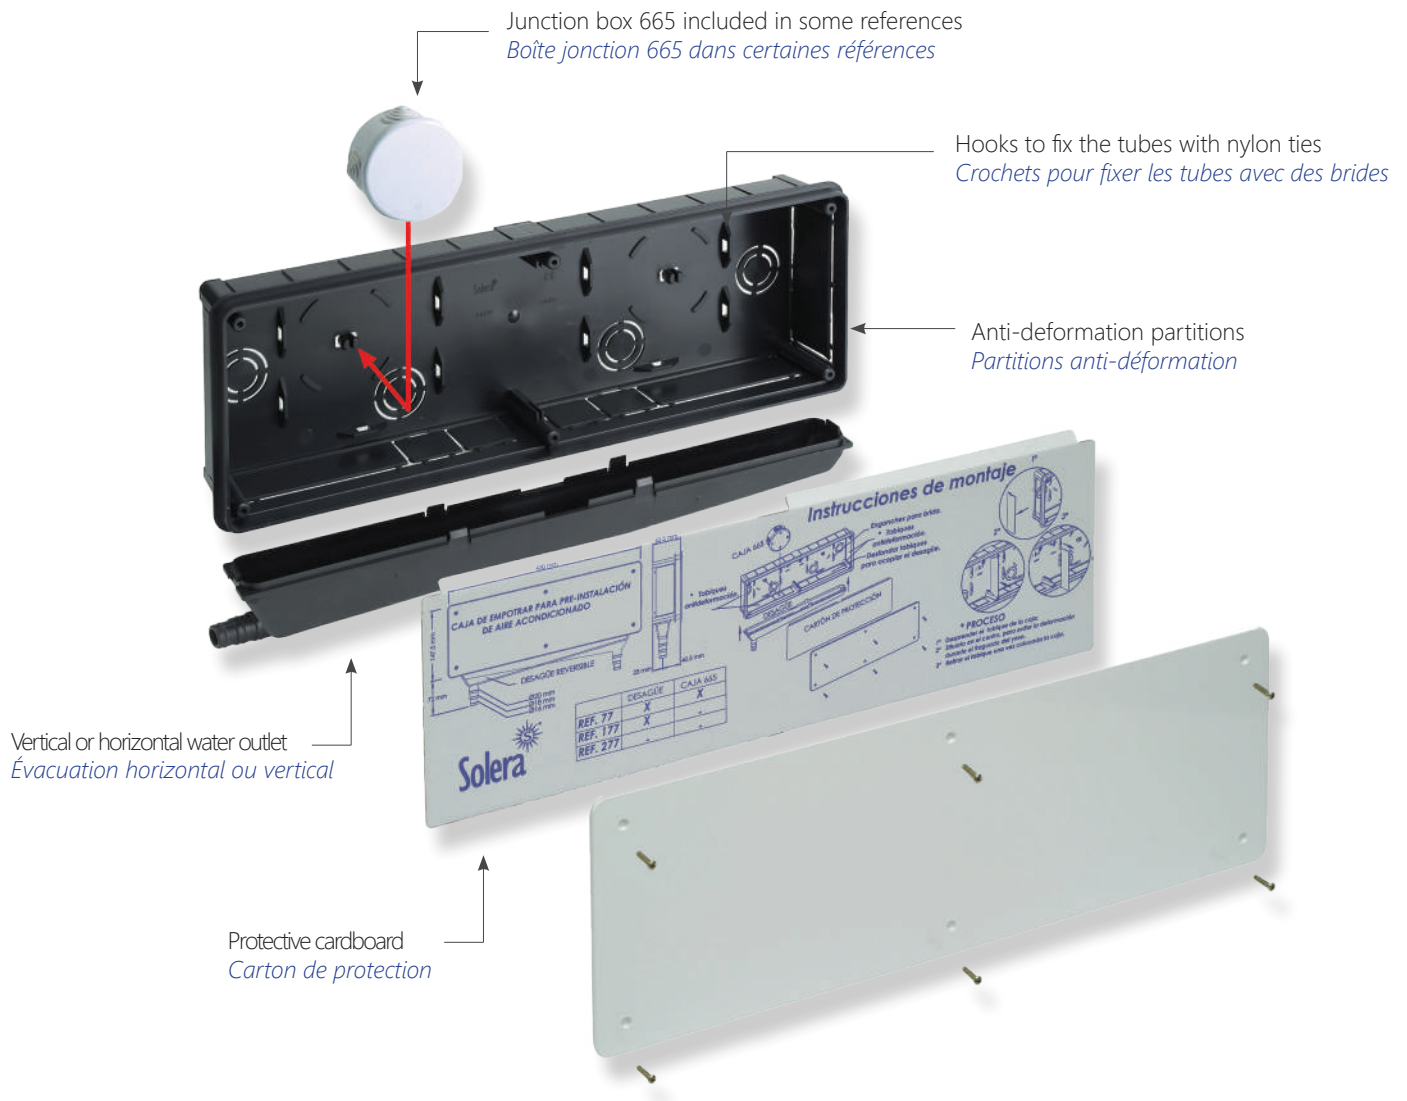

Technical information / *Information technique*

- Complies with Directive 2014/35/EU & 2011/65/EU (RoHS).
- Complies with EN 60670-22.
- Dimensions: Width x Height x Depth (mm).

- Conforme à la Directive 2014/35/EU & 2011/65/EU (RoHS).
- En accord avec EN 60670-22.
- Dimensions: Largeur x Hauteur x Profondeur (mm).

Advantages / *Avantages*

Vertical or horizontal water outlet
Évacuation horizontale ou verticale

Back entries & knock-outs
Entrées des câbles par derrière. Pré-découpés

Anti-deformation partitions
Partitions anti-déformation

Large space for connection
Large espace pour raccordement

RoHS
RoHS

Halogen Free
Sans Halogène

Technical logos / *Logos techniques*

IP40 / *IP40*

IK07 / *IK07*

Class II / *Class II*

GWT 650°C / *650°C GWT*

RoHS / *RoHS*

Halogen Free / *Sans Halogène*

CE Certification / *Certification CE*

Download / *Télécharger*

More information

Plus d'information

Air condition boxes / Boîtes de climatisation

30 Entries. Vertical water outlet. 430x147.5x63.5 /
30 Entrées. Évacuation verticale. 430x147,5x63,5.