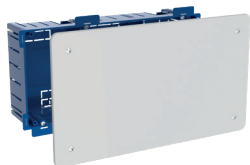

Réf. 5530GW

300 x 150 x 75 .
Couvercle fixée avec vis .
Fixation avec griffe .

Réf. 5530GWD

Avec rail DIN .