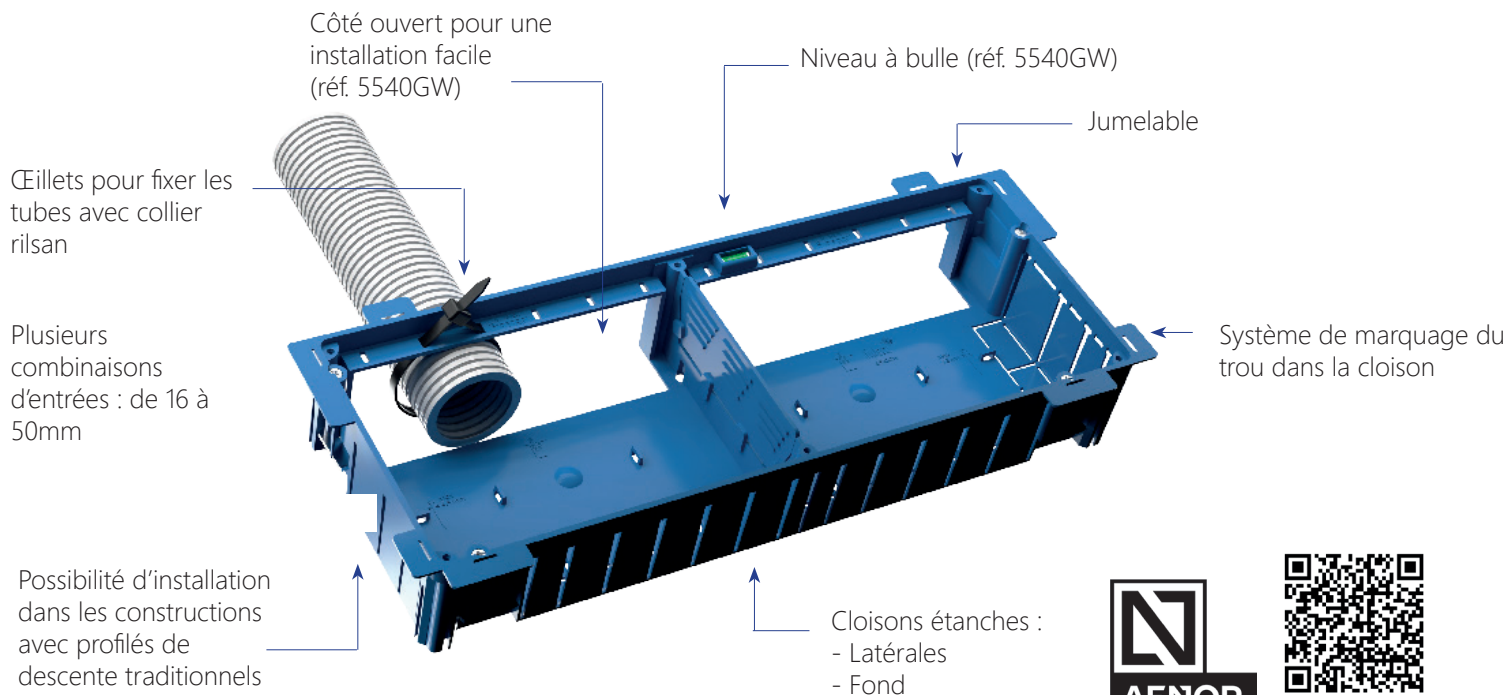

Boîtes d'encastement

Vidéo

Références avec collier ou griffes métalliques

Réf. 5362GW

107 x 107 x 45 .
12 x Ø25 .
Couvercle fixée avec vis .

Réf. 5363GW

170 x 112 x 47 .
16 x Ø25 .
Couvercle fixée avec vis .

Réf. 5562GW

Couvercle avec fixation de pince en métal .

Réf. 5563GW

Couvercle avec fixation de pince en métal .