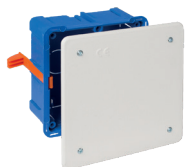

Références avec collier ou griffes métalliques

Réf. 5362GW

107 x 107 x 45 .
12 x Ø25 .
Couvercle fixée avec vis .